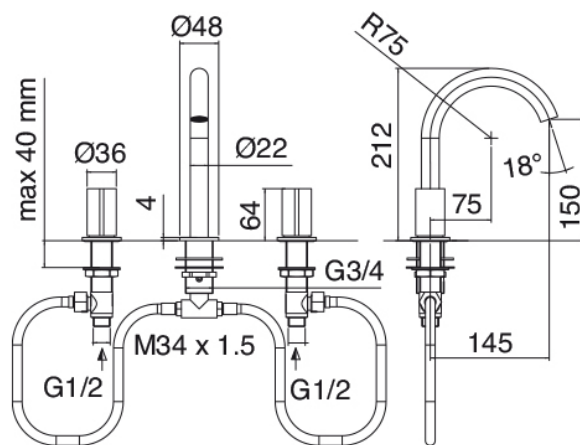

image not found or type unknown https://www.zazzer.it/fr/wp-content/uploads/2017/04/b3daf2_357a4470072a4

Modern - Robinet pour lavabo traditionnel

Codice kit: 3301 BLX-010

Robinet pour lavabo traditionnel 3 trous – sans bonde vindage

Componenti

Batterie de robinets

Cod: 33010102A02

Mitigeur lavabo, bec orientable - 145 x h150mm

Finiture disponibili:

finiture speciali su richiesta salvo quantitativi minimi di ordine garantiti

acier brossé