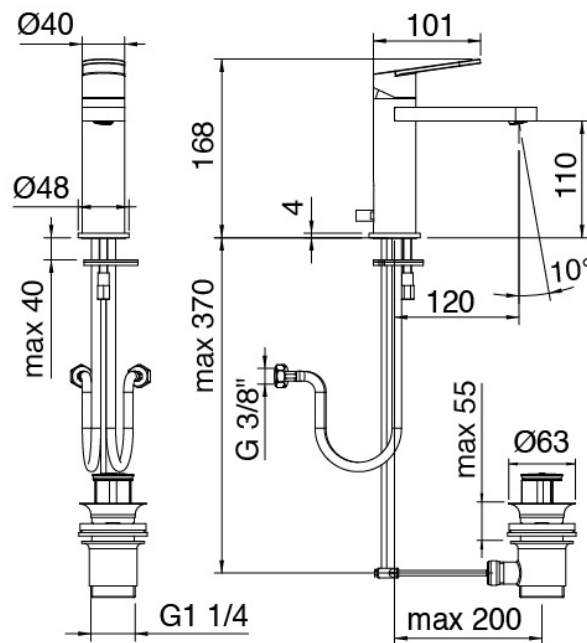

Modern - Mitigeur lavabo

Codice kit: 3101 MLX-010

Mitigeur lavabo avec bonde vidange

Componenti

Mitigeur mono-commande

Cod: 31011100A00

Mitigeur lavabo avec bonde vidange L 120 x H105 mm

Finiture disponibili: