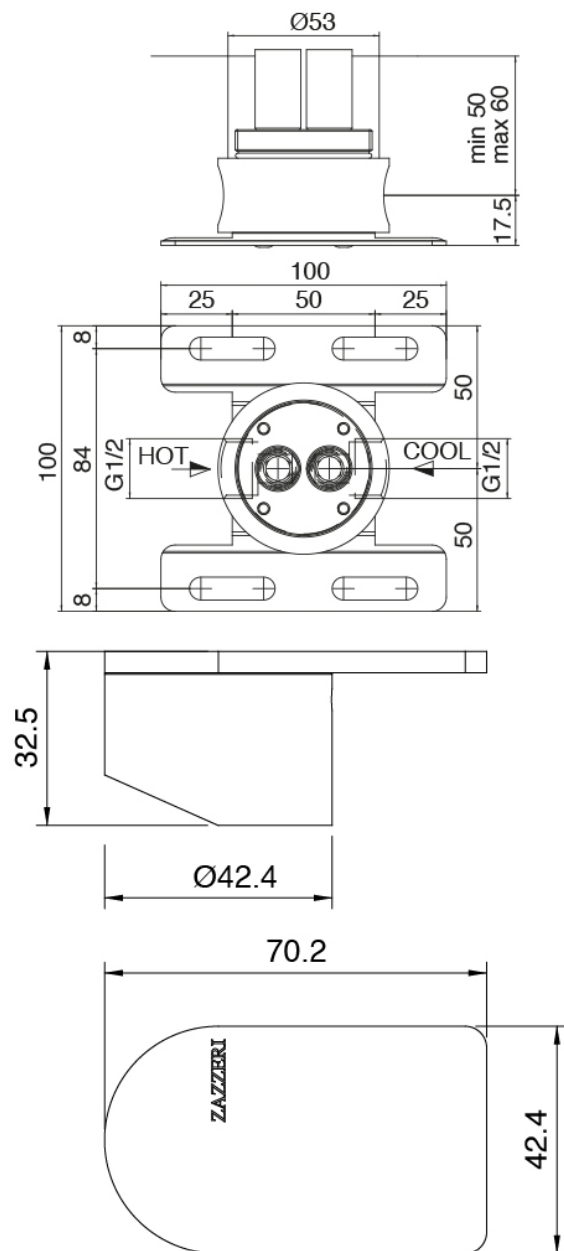

Q316 - Mitigeur lavabo monte sur colonne

Codice kit: 3400 MLT-050

Mitigeur lavabo monte sur colonne

Componenti

Mitigeur mono-commande

Cod: 3400T100A00

Mitigeur lavabo monte sur colonne - bec L240 x

H1040 mm

Partie brute (B100)

Cod: 3300B100A00

Bec lavabo monte sur colonne - partie brute

Manette

Cod: 3400MA02A00

HANDLE MA02 Manette éléments à encastrer

Finiture disponibili:

finiture speciali su richiesta salvo quantitativi minimi di ordine garantiti