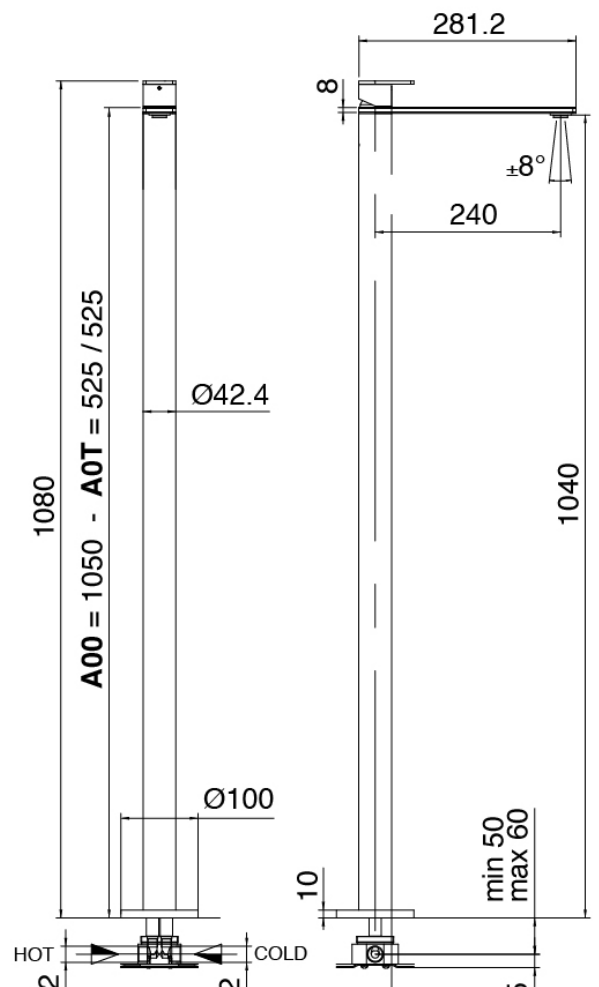

Q316 - Mitigeur lavabo monte sur colonne

Codice kit: 3400 MLT-050

Mitigeur lavabo monte sur colonne

Componenti

Mitigeur mono-commande

Cod: 3400T100A00

Mitigeur lavabo monte sur colonne - bec L240 x

H1040 mm

Partie brute (B100)

Cod: 3300B100A00

Bec lavabo monte sur colonne - partie brute

Manette

Cod: 3400MA02A00

HANDLE MA02 Manette éléments à encastrer

Finiture disponibili:

finiture speciali su richiesta salvo quantitativi minimi di ordine garantiti