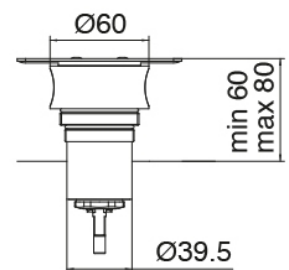

Modern - Monomando lavabo de encimera

Codice kit: 2700 MLX-070

Monomando lavabo de encimera y cano lavabo de techo

Componenti

Parte basta (B100)

Cod: 3300B100A00

Cano lavabo de columna - pieza empotrada

Cano lavabo de techo

Cod: 33000110A00

Cano lavabo de techo

Parte basta

Cod: 3300B402A00

Mezclador de ducha empotrado - pieza empotrada

Mezclador monomando

Cod: 2700A402AA0

Mezclador de ducha empotrado - pieza externa

Disco manilla PA02

Cod: 2700PA02A00

Disco manilla elementos empotrados

Finiture disponibili:

finiture speciali su richiesta salvo quantitativi minimi di ordine garantiti

acero satinado

ASAS

Antracita