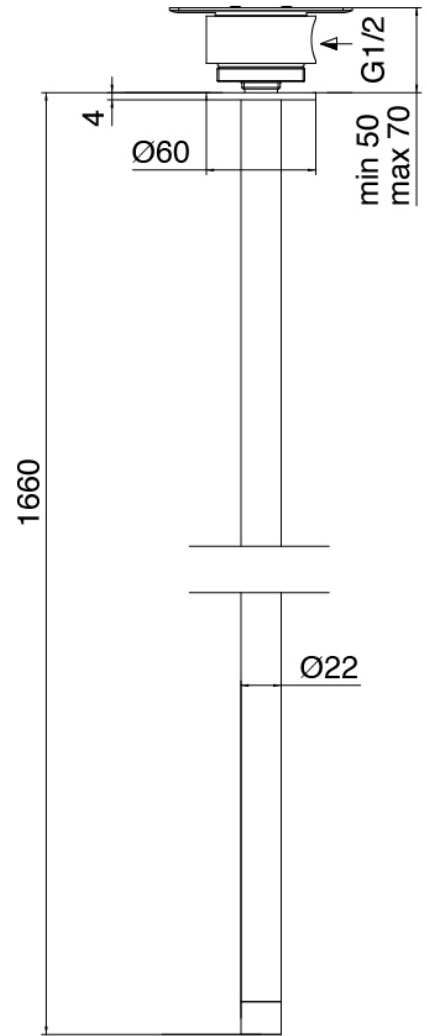

Modern - Monomando lavabo de encimera

Codice kit: 2700 MLX-070

Monomando lavabo de encimera y cano lavabo de techo

Componenti

Parte basta (B100)

Cod: 3300B100A00

Cano lavabo de columna - pieza empotrada

Cano lavabo de techo

Cod: 33000110A00

Cano lavabo de techo

Parte basta

Cod: 3300B402A00

Mezclador de ducha empotrado - pieza empotrada

Mezclador monomando

Cod: 2700A402AA0

Mezclador de ducha empotrado - pieza externa

Disco manilla PA02

Cod: 2700PA02A00

Disco manilla elementos empotrados

Finiture disponibili:

finiture speciali su richiesta salvo quantitativi minimi di ordine garantiti

acero satinado

ASAS

Antracita