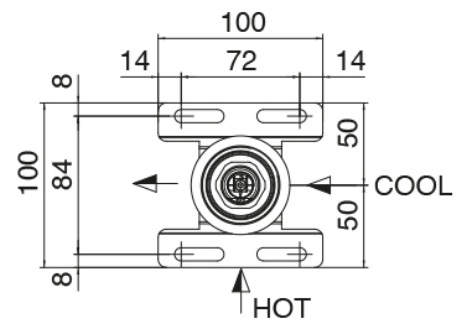

Modern - Monomando lavabo de encimera

Codice kit: 2700 MLX-070

Monomando lavabo de encimera y cano lavabo de techo

Componenti

Parte basta (B100)

Cod: 3300B100A00

Cano lavabo de columna - pieza empotrada

Cano lavabo de techo

Cod: 33000110A00

Cano lavabo de techo

Parte basta

Cod: 3300B402A00

Mezclador de ducha empotrado - pieza empotrada

Mezclador monomando

Cod: 2700A402AA0

Mezclador de ducha empotrado - pieza externa

Disco manilla PA02

Cod: 2700PA02A00

Disco manilla elementos empotrados

Finiture disponibili:

finiture speciali su richiesta salvo quantitativi minimi di ordine garantiti

acero satinado

ASAS

Antracita