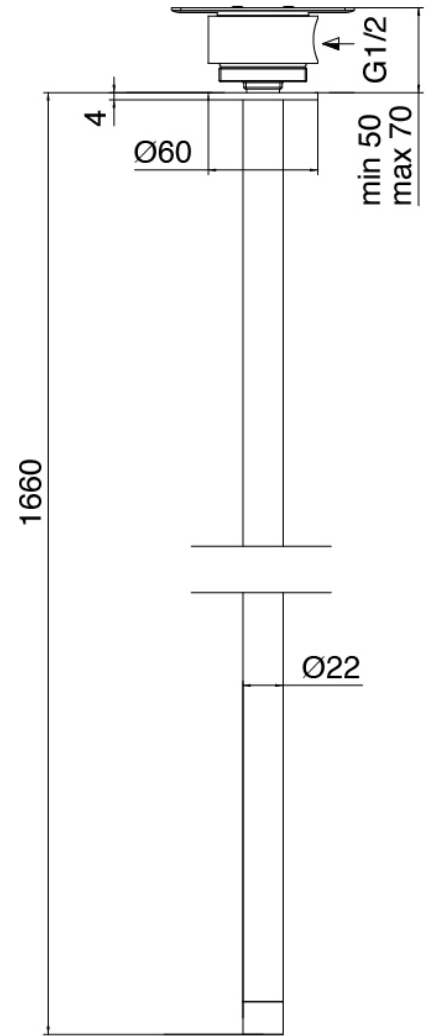

Modern - Monomando lavabo de encimera

Codice kit: 2700 MLX-070

Monomando lavabo de encimera y cano lavabo de techo

Componenti

Parte basta (B100)

Cod: 3300B100A00

Cano lavabo de columna - pieza empotrada

Cano lavabo de techo

Cod: 33000110A00

Cano lavabo de techo

Parte basta

Cod: 3300B402A00

Mezclador de ducha empotrado - pieza empotrada

Mezclador monomando

Cod: 2700A402AA0

Mezclador de ducha empotrado - pieza externa

Disco manilla PA02

Cod: 2700PA02A00

Disco manilla elementos empotrados

Finiture disponibili:

finiture speciali su richiesta salvo quantitativi minimi di ordine garantiti

acero satinado

ASAS

Antracita