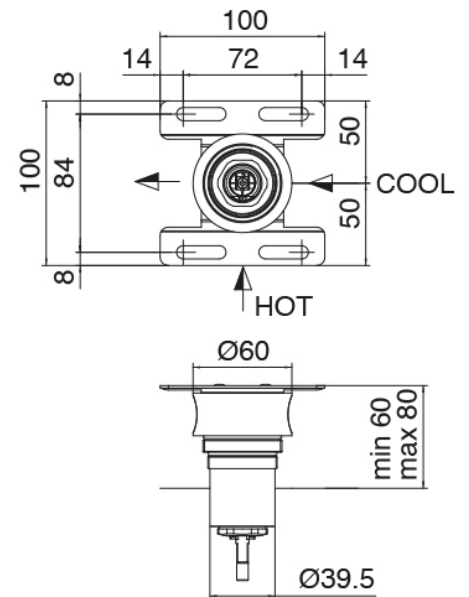

Modern - Monomando lavabo de encimera

Codice kit: 2700 MLX-070

Monomando lavabo de encimera y cano lavabo de techo

Componenti

Parte basta (B100)

Cod: 3300B100A00

Cano lavabo de columna - pieza empotrada

Cano lavabo de techo

Cod: 33000110A00

Cano lavabo de techo

Parte basta

Cod: 3300B402A00

Mezclador de ducha empotrado - pieza empotrada

Mezclador monomando

Cod: 2700A402AA0

Mezclador de ducha empotrado - pieza externa

Disco manilla PA02

Cod: 2700PA02A00

Disco manilla elementos empotrados

Finiture disponibili:

finiture speciali su richiesta salvo quantitativi minimi di ordine garantiti

acero satinado

ASAS

Antracita