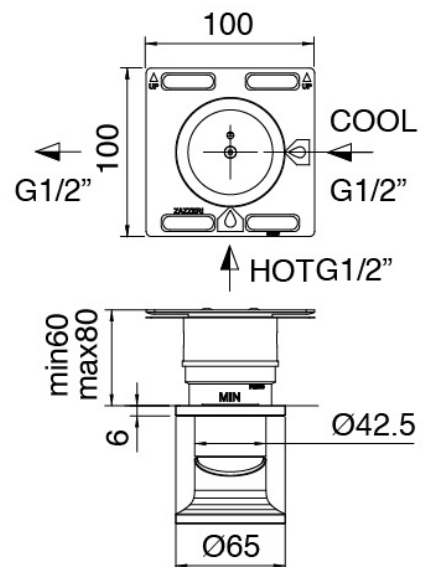

Modern - Monomando lavabo de encimera

Codice kit: 2700 MLX-070

Monomando lavabo de encimera y cano lavabo de techo

Componenti

Parte basta (B100)

Cod: 3300B100A00

Cano lavabo de columna - pieza empotrada

Cano lavabo de techo

Cod: 33000110A00

Cano lavabo de techo

Parte basta

Cod: 3300B402A00

Mezclador de ducha empotrado - pieza empotrada

Mezclador monomando

Cod: 2700A402AA0

Mezclador de ducha empotrado - pieza externa

Disco manilla PA02

Cod: 2700PA02A00

Disco manilla elementos empotrados

Finiture disponibili:

finiture speciali su richiesta salvo quantitativi minimi di ordine garantiti

acero satinado

ASAS

Antracita