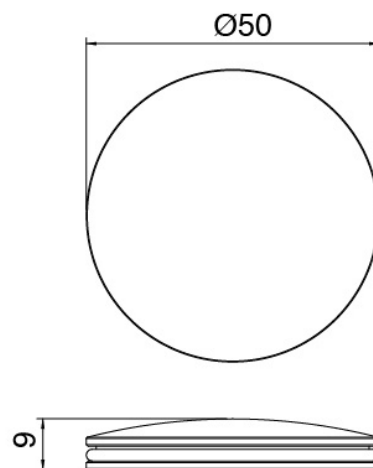

Disco manilla PA02

Cod: 2700PA02A00

Disco manilla elementos empotrados

Finiture disponibili:

finiture speciali su richiesta salvo quantitativi minimi di ordine garantiti

acero satinado

ASAS

Antracita

APAP