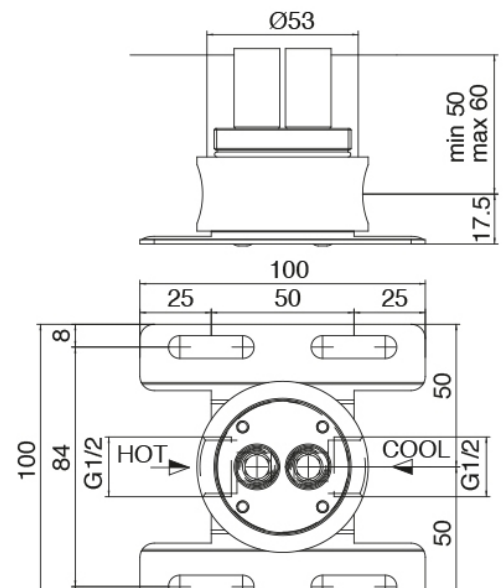

Modern - Monomando lavabo de encimera

Codice kit: 2700 MLX-070

Monomando lavabo de encimera y cano lavabo de techo

Componenti

Parte basta (B100)

Cod: 3300B100A00

Cano lavabo de columna - pieza empotrada

Cano lavabo de techo

Cod: 33000110A00

Cano lavabo de techo

Parte basta

Cod: 3300B402A00

Mezclador de ducha empotrado - pieza empotrada

Mezclador monomando

Cod: 2700A402AA0

Mezclador de ducha empotrado - pieza externa

Disco manilla PA02

Cod: 2700PA02A00

Disco manilla elementos empotrados

Finiture disponibili:

finiture speciali su richiesta salvo quantitativi minimi di ordine garantiti

acero satinado

ASAS

Antracita