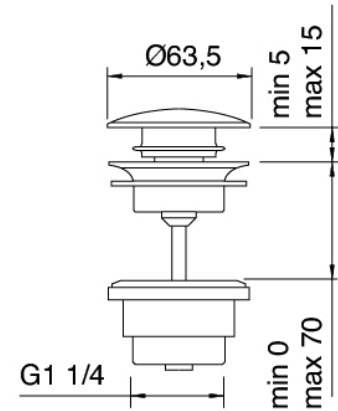

Cod: 3102MA01A00

Hebel für Waschtisch/Bidetmischer

Verlängerung

Cod: 3100PL02A00

Verlängerungen für Einhandbatterie Waschtisch

Druck-Exzenterstopfen

Cod: 2900K302A00
Abfluss mit Druckknopf

Finiture disponibili: