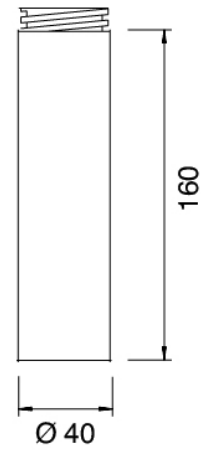

Cod: 3102MA01A00

Hebel für Waschtisch/Bidetmischer

Verlängerung

Cod: 3100PL02A00

Verlängerungen für Einhandbatterie Waschtisch

Druck-Exzenterstopfen

Cod: 2900K302A00
Abfluss mit Druckknopf

Finiture disponibili: