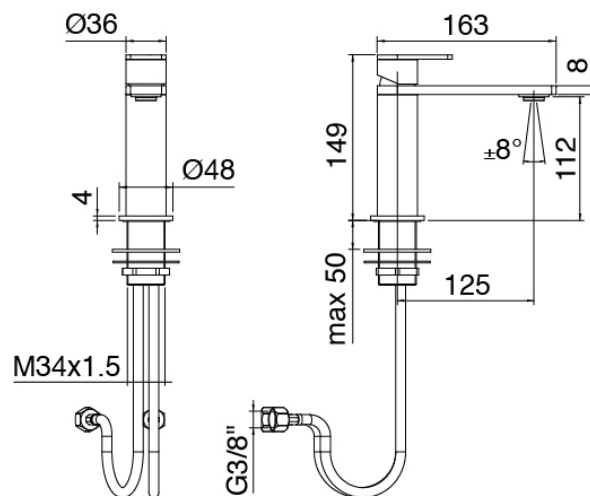

Modern - Waschtisch-Einhandbatterie

Codice kit: 3405 MLX-010

Waschtisch-Einhandbatterie ohne Ablauf

Componenti

Einhandmischer

Cod: 34001106A00

Waschtisch-Einhandbatterie ohne Ablauf L125 x
H112 mm

Griff

Cod: 3305MA01A00

HANDLE MA01 Griff für Waschtisch/Bidetmischer

Finiture disponibili:

finiture speciali su richiesta salvo quantitativi minimi di ordine garantiti

geburstet stahl

ASAS

antracite

APAP