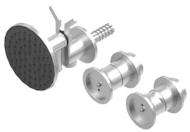

## Kopfbrause

Cod: 3300SO01A00

Antikalk-Messingkopfbrause D.220 mm

## Rohteil

Cod: 3300B401A01

UP-Duschkischer mit Umsteller mit Handbrause -

UP-Teil

### Plattchen für Griff PA02

Cod: 2700PA02A00

Plattchen für Griff - UP-Armaturen

### Einhandmischer mit Handbrause (2700)

Cod: 2700X401AA2

UP-Duschkörper mit Umsteller mit Handbrause  
JK21 - D. 120mm - AP-Teil ohne schlauch