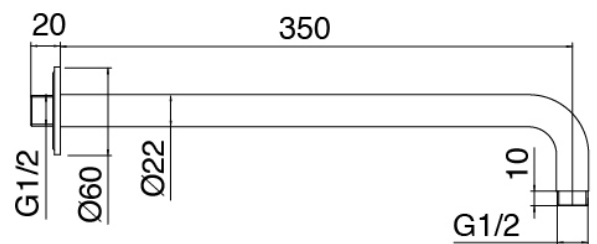

Modern - Duscharm mit Duschkopf, Brause

Codice kit: 2700 DDI-090

Duscharm mit Duschkopf, Brause und Einbaumischer – 2 Ausgänge

Componenti

Brausearm

Cod: 3300BR01A00

Brausearm