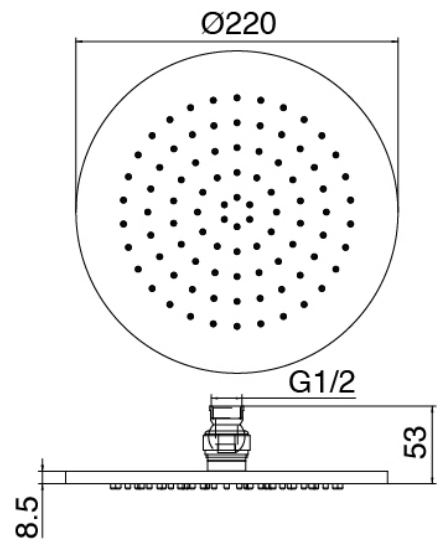

## Rohteil

Cod: 3300B401A01

UP-Duschkischer mit Umsteller mit Handbrause -

UP-Teil