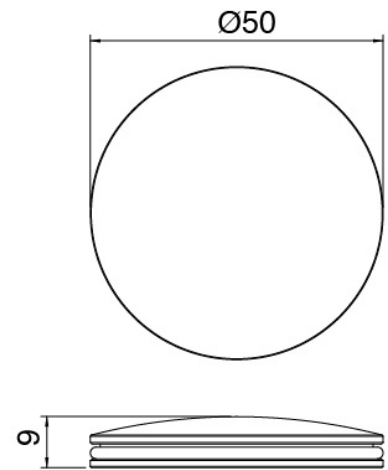

Plattchen für Griff PA02

Cod: 2700PA02A00

Plattchen für Griff - UP-Armaturen