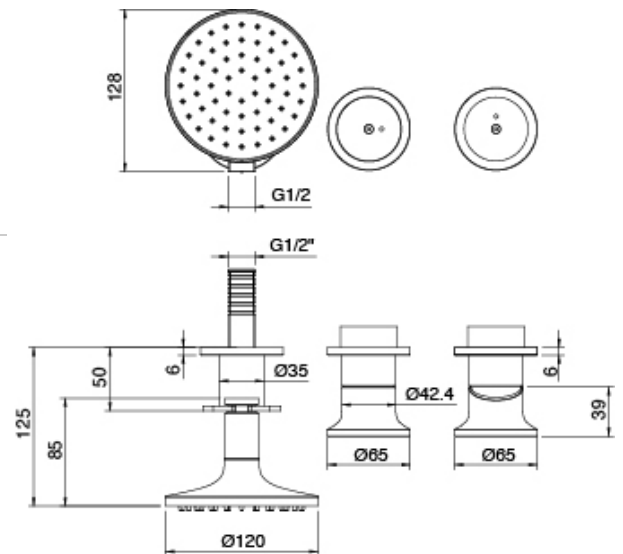

### Plattchen für Griff PA02

Cod: 2700PA02A00

Plattchen für Griff - UP-Armaturen

### Einhandmischer mit Handbrause (2700)

Cod: 2700X401AA2

UP-Duschkörper mit Umsteller mit Handbrause  
JK21 - D. 120mm - AP-Teil ohne schlauch