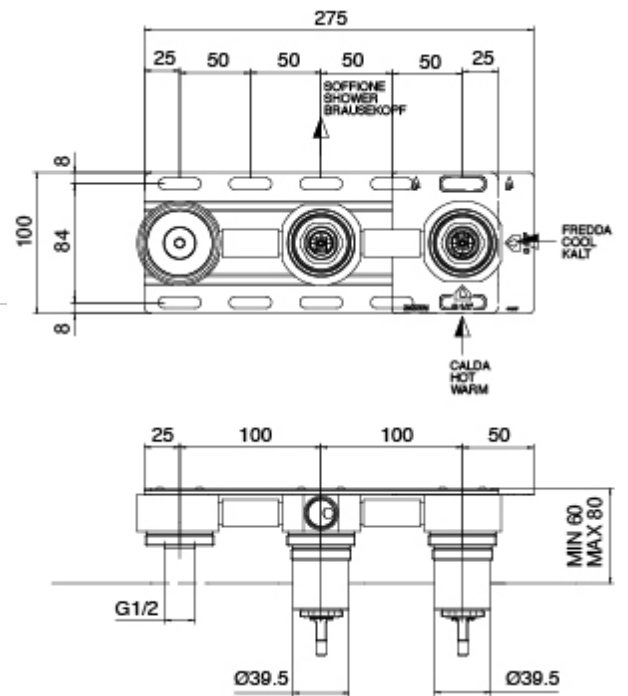

## Rohteil

Cod: 3300B401A01

UP-Duschkischer mit Umsteller mit Handbrause -

UP-Teil