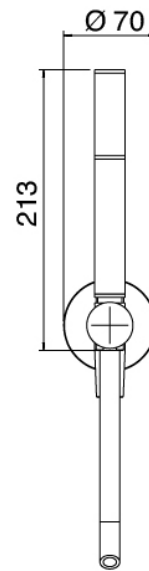

Modern - Duscharm mit Duschkopf, Brause

Codice kit: 3600 DDI-080

Duscharm mit Duschkopf, Brause und Einbaumischer – 2 Ausgänge

Componenti

Brausearm

Cod: 3600BR01A00

Brausearm

Standalone-Handbrause

Cod: 31000413A00

Duschgarnitur mit Wandanschluss und runde Platte

Einhandmischer

Cod: 3600A401A00

UP-Duschmischer mit Umsteller - AP-Teil

Rohteil

Cod: 2900A401A00

UP-Duschmischer mit Umsteller - UP-Teil

Kopfbrause

Cod: 3600SO01A00

Antikalk-Messingkopfbrause D.200 mm

Finiture disponibili:

finiture speciali su richiesta salvo quantitativi minimi di ordine garantiti

cromo

CRCR

acciaio spazzolato