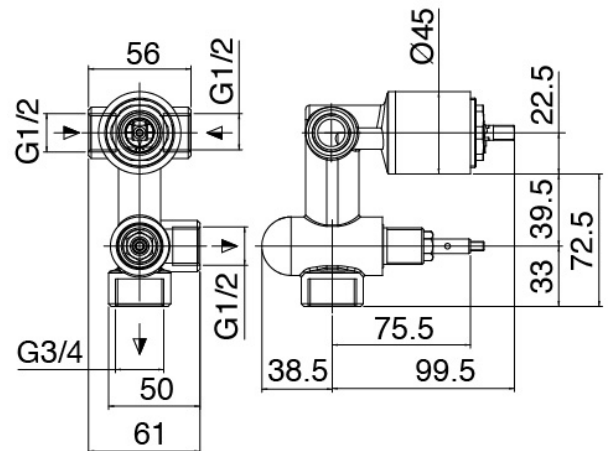

Modern - Duscharm mit Duschkopf, Brause

Codice kit: 3600 DDI-080

Duscharm mit Duschkopf, Brause und Einbaumischer – 2 Ausgänge

Componenti

Brausearm

Cod: 3600BR01A00

Brausearm

Standalone-Handbrause

Cod: 31000413A00

Duschgarnitur mit Wandanschluss und runde Platte

Einhandmischer

Cod: 3600A401A00

UP-Duschmischer mit Umsteller - AP-Teil

Rohteil

Cod: 2900A401A00

UP-Duschmischer mit Umsteller - UP-Teil

Kopfbrause

Cod: 3600SO01A00

Antikalk-Messingkopfbrause D.200 mm

Finiture disponibili:

finiture speciali su richiesta salvo quantitativi minimi di ordine garantiti

cromo

CRCR

acciaio spazzolato