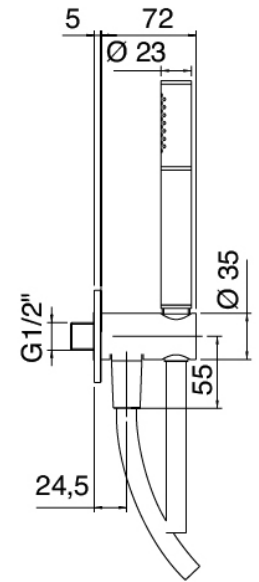

Modern - Duscharm mit Duschkopf, Brause

Codice kit: 3600 DDI-080

Duscharm mit Duschkopf, Brause und Einbaumischer – 2 Ausgänge

Componenti

Brausearm

Cod: 3600BR01A00

Brausearm

Standalone-Handbrause

Cod: 31000413A00

Duschgarnitur mit Wandanschluss und runde Platte

Einhandmischer

Cod: 3600A401A00

UP-Duschmischer mit Umsteller - AP-Teil

Rohteil

Cod: 2900A401A00

UP-Duschmischer mit Umsteller - UP-Teil

Kopfbrause

Cod: 3600SO01A00

Antikalk-Messingkopfbrause D.200 mm

Finiture disponibili:

finiture speciali su richiesta salvo quantitativi minimi di ordine garantiti

cromo

CRCR

acciaio spazzolato