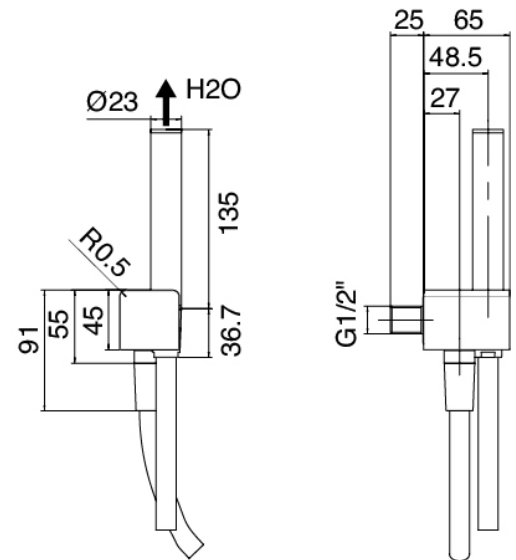

Modern - Brazo de ducha con ducha y ducha de mano

Codice kit: 5700 DDI-090

Brazo de ducha con ducha, ducha de mano y mezclador incorporado – 2 salidas

Componenti

Brazo de pared

Cod: 5700BR01A00

Brazo de ducha 330mm

Ducha stand alone

Cod: 5700Q419A00

Kit ducha de mano , con ducha POP, toma de agua y apoyo

Mezclador monomando

Cod: 5700A401A00

Mezclador de ducha empotrado con inversor - pieza externa

Parte basta

Cod: 5700B401A00

Mezclador de ducha empotrado con inversor - pieza empotrada

Placa de fijación

Cod: 2900B108A00

Plancha de anclaje p/brazo de ducha de techo y de pared

Alcachofa de ducha

Cod: 3500SO01A00

Plato ducha antical 260 X 260mm -