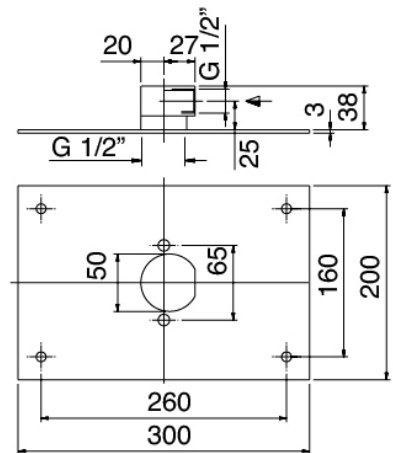

Modern - Brazo de ducha con ducha y ducha de mano

Codice kit: 5700 DDI-090

Brazo de ducha con ducha, ducha de mano y mezclador incorporado – 2 salidas

Componenti

Brazo de pared

Cod: 5700BR01A00

Brazo de ducha 330mm

Ducha stand alone

Cod: 5700Q419A00

Kit ducha de mano , con ducha POP, toma de agua y apoyo

Mezclador monomando

Cod: 5700A401A00

Mezclador de ducha empotrado con inversor - pieza externa

Parte basta

Cod: 5700B401A00

Mezclador de ducha empotrado con inversor - pieza empotrada

Placa de fijación

Cod: 2900B108A00

Plancha de anclaje p/brazo de ducha de techo y de pared

Alcachofa de ducha

Cod: 3500SO01A00

Plato ducha antical 260 X 260mm -