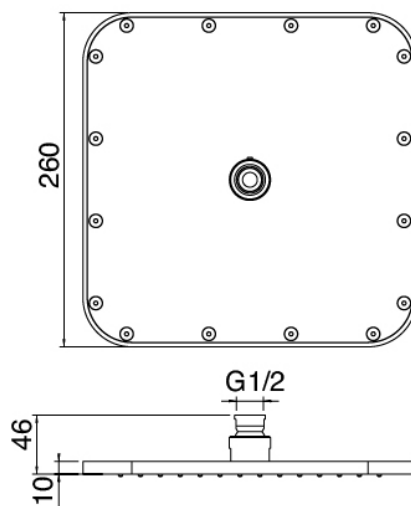

Alcachofa de ducha

Cod: 3500SO01A00

Plato ducha antical 260 X 260mm -

INSPECCIONABLE

Finiture disponibili:

---

finiture speciali su richiesta salvo quantitativi minimi di ordine garantiti

cromo

CRCR

acero satinado

NFNF