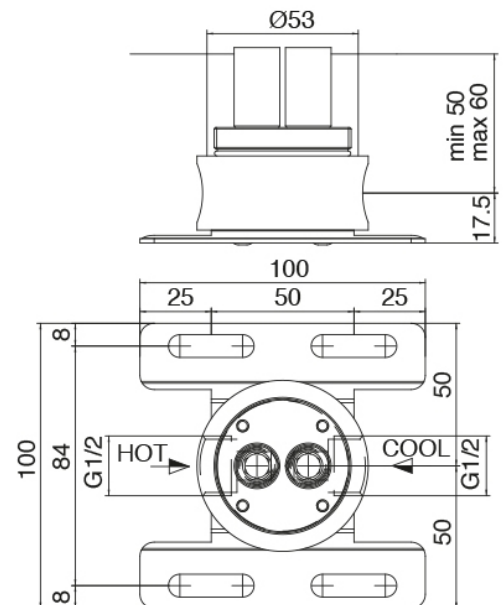

Modern - Monomando lavabo de encimera

Codice kit: 3405 MLX-070

Monomando lavabo de encimera y cano lavabo de techo

Componenti

Parte basta (B100)

Cod: 3300B110A00

Ducha de techo - pieza empotrada

Cano lavabo de techo

Cod: 33000110A00

Cano lavabo de techo

Mezclador monomando

Cod: 3305M108A00

Monomando de piano - Ø36mm

Maneta

Cod: 3305MA01A00

HANDLE MA01 Maneta para monomando lavabo/bide