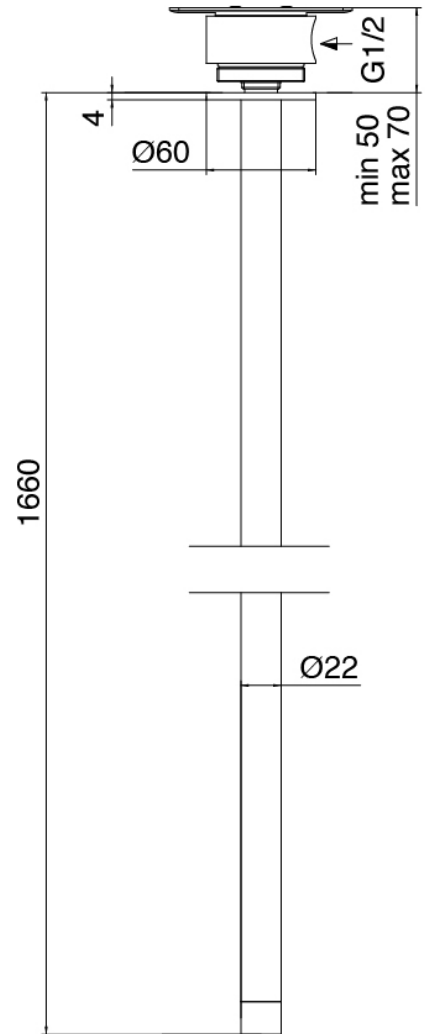

Modern - Monomando lavabo de encimera

Codice kit: 3405 MLX-070

Monomando lavabo de encimera y cano lavabo de techo

Componenti

Parte basta (B100)

Cod: 3300B110A00

Ducha de techo - pieza empotrada

Cano lavabo de techo

Cod: 33000110A00

Cano lavabo de techo

Mezclador monomando

Cod: 3305M108A00

Monomando de piano - Ø36mm

Maneta

Cod: 3305MA01A00

HANDLE MA01 Maneta para monomando lavabo/bide