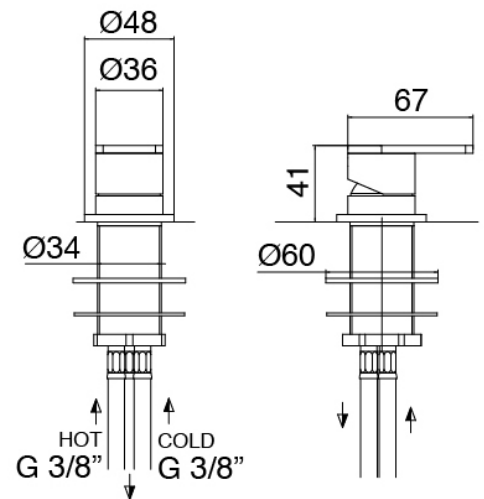

Modern - Monomando lavabo de encimera

Codice kit: 3405 MLX-070

Monomando lavabo de encimera y cano lavabo de techo

Componenti

Parte basta (B100)

Cod: 3300B110A00

Ducha de techo - pieza empotrada

Cano lavabo de techo

Cod: 33000110A00

Cano lavabo de techo

Mezclador monomando

Cod: 3305M108A00

Monomando de piano - Ø36mm

Maneta

Cod: 3305MA01A00

HANDLE MA01 Maneta para monomando lavabo/bide