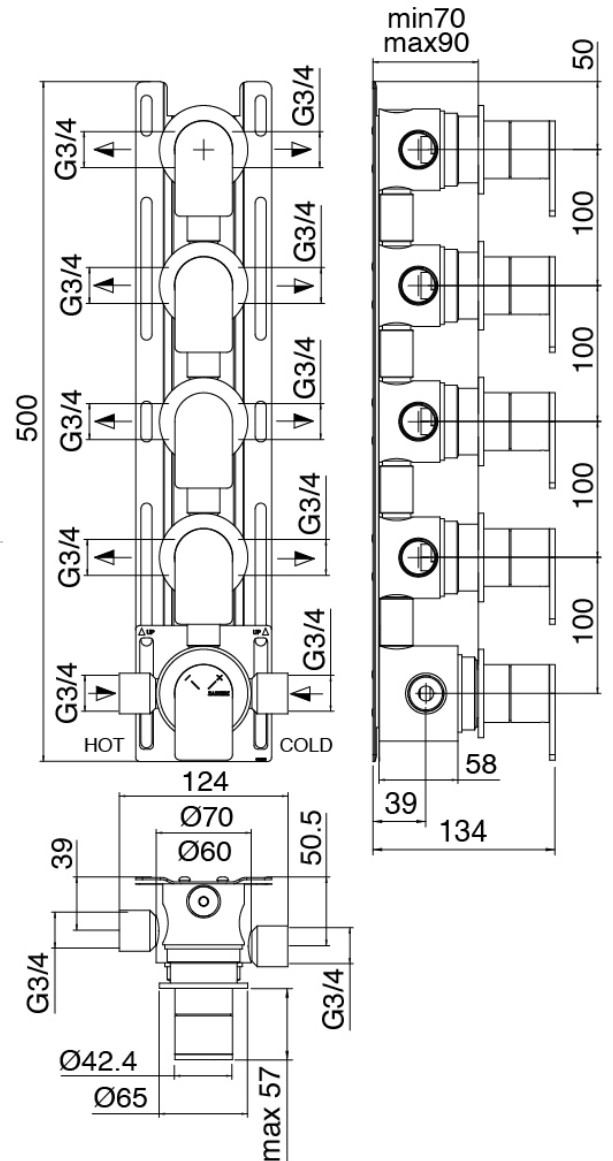

Q316 - Ducha incorporado

Codice kit: 3400 UDI-150

Set ducha termostática – 4 salidas con alcachofa SPOT (Q.tà 4) y ducha de mano (Q.tà 2)

Componenti

Alcachofa de ducha SPOT

Cod: 3400SO01A00

Rociador orientable de pared SPOT

Kit ducha de mano

Cod: 3300Z419A00

Kit ducha de mano con ducha - toma de agua y apoyo - sin flexible

Parte basta

Cod: 33000804A00

Grupo termostatico empotrados 4 salidas - piezas empotradas

Grifos en linea

Cod: 3305Y407AA0

Grifos en linea - piezas externas

Maneta

Cod: 3400MA05A00

HANDLE MA05 Maneta para desviador de 2/3 vias/
valvula

Mando termostático

Cod: 3305T550AA0

Grupo termostatico empotrado - pieza externa

Maneta

Cod: 3400MA06A00

HANDLE MA06 Maneta para grupo termostatico

Flexible L=150mm

Cod: 3300N504A00

Flexible PVC para ducha de mano - Negro - L 1,5m

Finiture disponibili:

finiture speciali su richiesta salvo quantitativi minimi di ordine garantiti