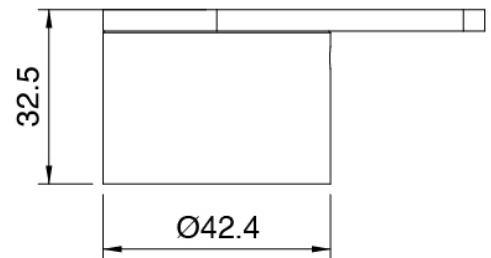

Grifos en linea

Cod: 3305Y407AA0

Grifos en linea - piezas externas

Maneta

Cod: 3400MA05A00

HANDLE MA05 Maneta para desviador de 2/3 vias/
valvula