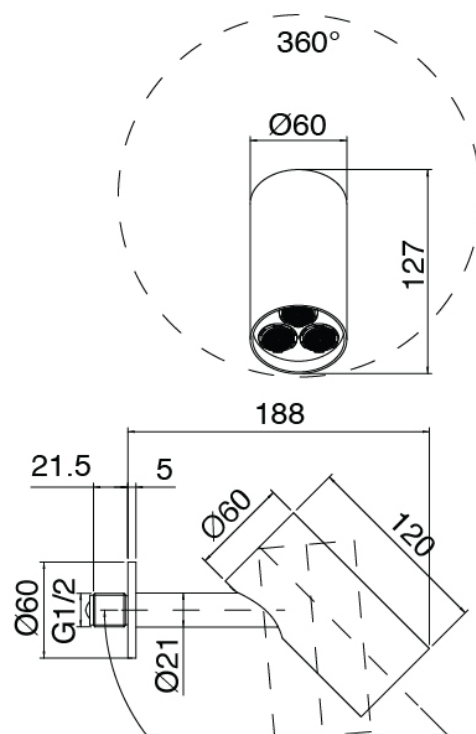

Q316 - Ducha incorporado

Codice kit: 3400 UDI-150

Set ducha termostática – 4 salidas con alcachofa SPOT (Q.tà 4) y ducha de mano (Q.tà 2)

Componenti

Alcachofa de ducha SPOT

Cod: 3400SO01A00

Rociador orientable de pared SPOT

Kit ducha de mano

Cod: 3300Z419A00

Kit ducha de mano con ducha - toma de agua y apoyo - sin flexible

Parte basta

Cod: 33000804A00

Grupo termostatico empotrados 4 salidas - piezas empotradas

Grifos en linea

Cod: 3305Y407AA0

Grifos en linea - piezas externas

Maneta

Cod: 3400MA05A00

HANDLE MA05 Maneta para desviador de 2/3 vias/
valvula

Mando termostático

Cod: 3305T550AA0

Grupo termostatico empotrado - pieza externa

Maneta

Cod: 3400MA06A00

HANDLE MA06 Maneta para grupo termostatico

Flexible L=150mm

Cod: 3300N504A00

Flexible PVC para ducha de mano - Negro - L 1,5m

Finiture disponibili:

finiture speciali su richiesta salvo quantitativi minimi di ordine garantiti