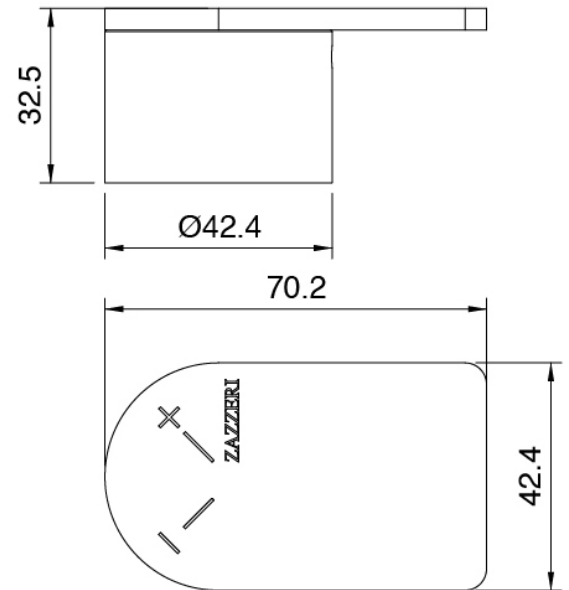

Grifos en linea - piezas externas

Maneta

Cod: 3400MA05A00

HANDLE MA05 Maneta para desviador de 2/3 vias/
valvula

Mando termostático

Cod: 3305T550AA0

Grupo termostatico empotrado - pieza externa

Maneta

Cod: 3400MA06A00

HANDLE MA06 Maneta para grupo termostatico

Flexible L=150mm

Cod: 3300N504A00

Flexible PVC para ducha de mano - Negro - L 1,5m

Finiture disponibili:

finiture speciali su richiesta salvo quantitativi minimi di ordine garantiti