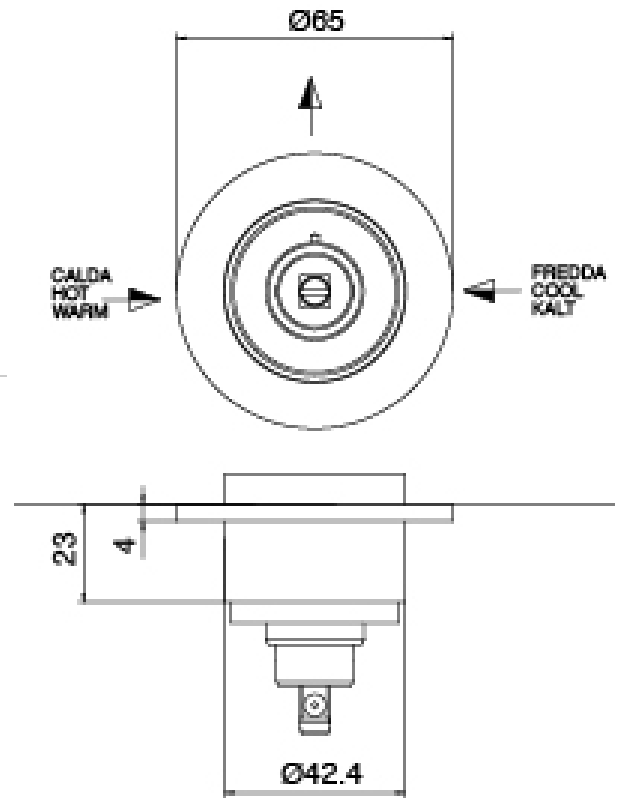

Q316 - Ducha incorporado

Codice kit: 3400 UDI-150

Set ducha termostática – 4 salidas con alcachofa SPOT (Q.tà 4) y ducha de mano (Q.tà 2)

Componenti

Alcachofa de ducha SPOT

Cod: 3400SO01A00

Rociador orientable de pared SPOT

Kit ducha de mano

Cod: 3300Z419A00

Kit ducha de mano con ducha - toma de agua y apoyo - sin flexible

Parte basta

Cod: 33000804A00

Grupo termostatico empotrados 4 salidas - piezas empotradas

Grifos en linea

Cod: 3305Y407AA0

Grifos en linea - piezas externas

Maneta

Cod: 3400MA05A00

HANDLE MA05 Maneta para desviador de 2/3 vias/
valvula

Mando termostático

Cod: 3305T550AA0

Grupo termostatico empotrado - pieza externa

Maneta

Cod: 3400MA06A00

HANDLE MA06 Maneta para grupo termostatico

Flexible L=150mm

Cod: 3300N504A00

Flexible PVC para ducha de mano - Negro - L 1,5m

Finiture disponibili:

finiture speciali su richiesta salvo quantitativi minimi di ordine garantiti