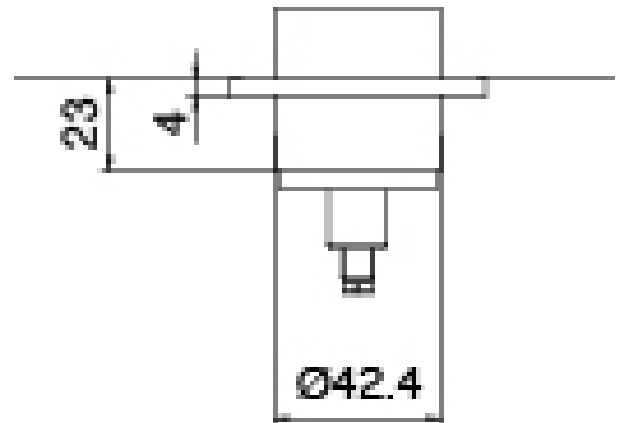

Grifos en linea - piezas externas

Maneta

Cod: 3400MA05A00

HANDLE MA05 Maneta para desviador de 2/3 vias/
valvula

Mando termostático

Cod: 3305T550AA0

Grupo termostatico empotrado - pieza externa

Maneta

Cod: 3400MA06A00

HANDLE MA06 Maneta para grupo termostatico

Flexible L=150mm

Cod: 3300N504A00

Flexible PVC para ducha de mano - Negro - L 1,5m

Finiture disponibili:

finiture speciali su richiesta salvo quantitativi minimi di ordine garantiti