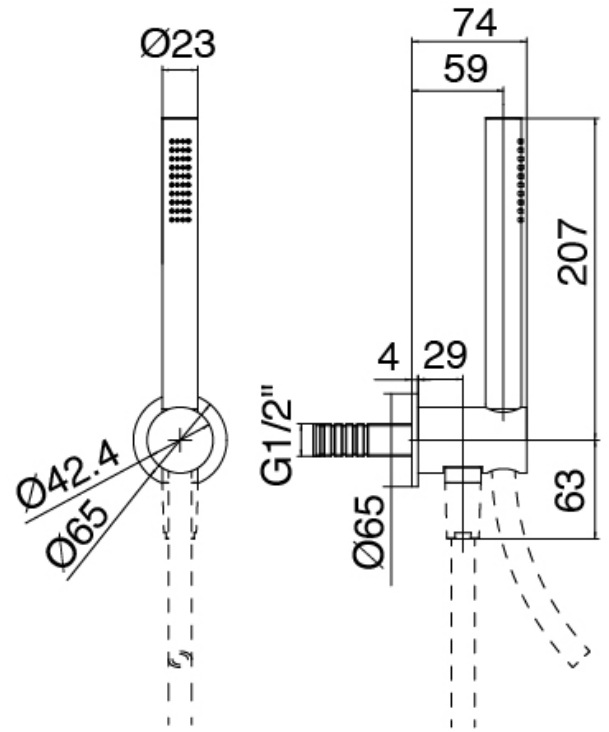

Q316 - Ducha incorporado

Codice kit: 3400 UDI-150

Set ducha termostática – 4 salidas con alcachofa SPOT (Q.tà 4) y ducha de mano (Q.tà 2)

Componenti

Alcachofa de ducha SPOT

Cod: 3400SO01A00

Rociador orientable de pared SPOT

Kit ducha de mano

Cod: 3300Z419A00

Kit ducha de mano con ducha - toma de agua y apoyo - sin flexible

Parte basta

Cod: 33000804A00

Grupo termostatico empotrados 4 salidas - piezas empotradas

Grifos en linea

Cod: 3305Y407AA0

Grifos en linea - piezas externas

Maneta

Cod: 3400MA05A00

HANDLE MA05 Maneta para desviador de 2/3 vias/
valvula

Mando termostático

Cod: 3305T550AA0

Grupo termostatico empotrado - pieza externa

Maneta

Cod: 3400MA06A00

HANDLE MA06 Maneta para grupo termostatico

Flexible L=150mm

Cod: 3300N504A00

Flexible PVC para ducha de mano - Negro - L 1,5m

Finiture disponibili:

finiture speciali su richiesta salvo quantitativi minimi di ordine garantiti