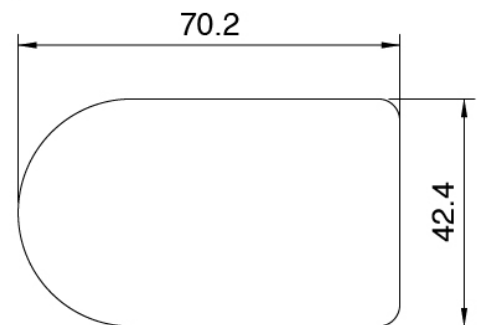

Grifos en linea

Cod: 3305Y407AA0

Grifos en linea - piezas externas

Maneta

Cod: 3400MA05A00

HANDLE MA05 Maneta para desviador de 2/3 vias/
valvula