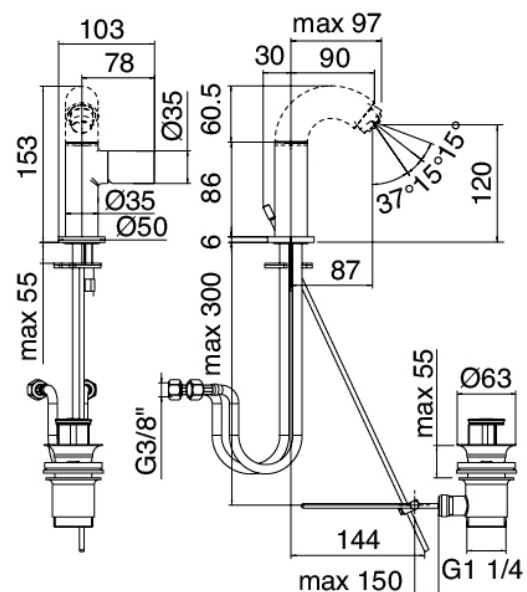

### Chorro suministrador Pop

Cod: 2100CL03A00

Cano para bateria bide- Laton

### Mezclador monomando

Cod: 2100A201A00

Monomando bidet/lavabo con desague - sin Cano