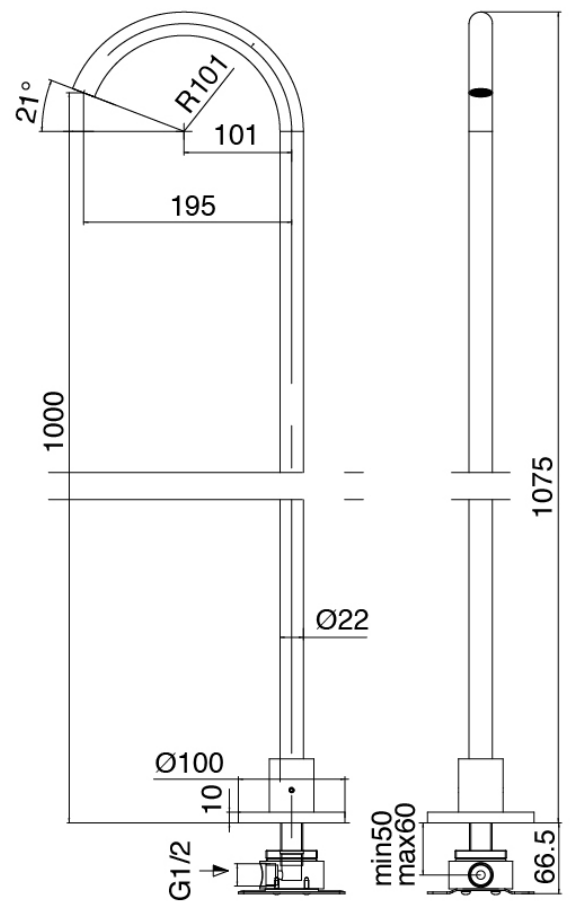

## Modern - Batteria vasca da piano

Codice kit: 3305 EVY-110

Batteria vasca da piano 3 fori con getto a pavimento – 2 uscite

### Parte grezza

Cod: 3300B099A00

Getto a pavimento - parti grezze

### Getto lavabo a colonna

Cod: 3300V099A00

Getto lavabo a colonna - 725 mm - parti esterne

### Manetta

Cod: 3305MA04A00

HANDLE MA04 Manetta deviatore a 2 senza stop