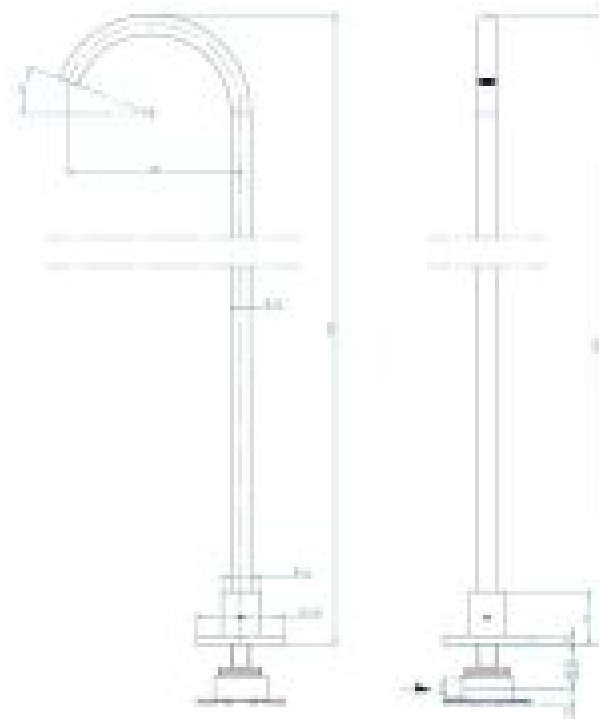

### Parte grezza

Cod: 3300B099A00

Getto a pavimento - parti grezze

### Getto lavabo a colonna

Cod: 3300V099A00

Getto lavabo a colonna - 725 mm - parti esterne

### Manetta (MA03\_sh)

Cod: 3305MA03A00

HANDLE MA03 Manetta lavabo e vasca da terra

### Manetta

Cod: 3305MA04A00

HANDLE MA04 Manetta deviatore a 2 senza stop