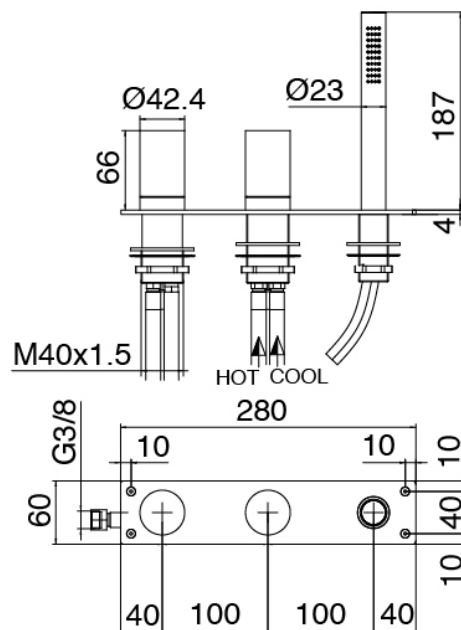

### Getto lavabo a colonna

Cod: 3300V099A00

Getto lavabo a colonna - 725 mm - parti esterne

### Gruppo miscelatore con getto erogatore

Cod: 3305N498A01

Batteria piano vasca 3 fori - senza getto

### Manetta

Cod: 3305MA04A00

HANDLE MA04 Manetta deviatore a 2 senza stop