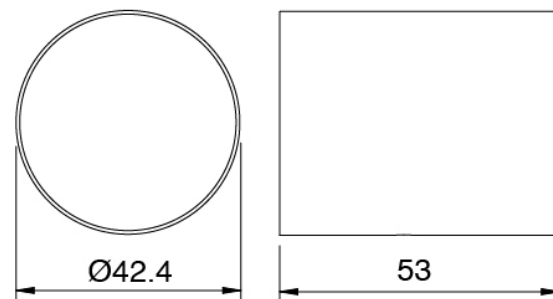

Manetta

Cod: 3305MA04A00

HANDLE MA04 Manetta deviatore a 2 senza stop

Finiture disponibili:

finiture speciali su richiesta salvo quantitativi minimi di ordine garantiti

acciaio spazzolato

ASAS

antracite

APAP