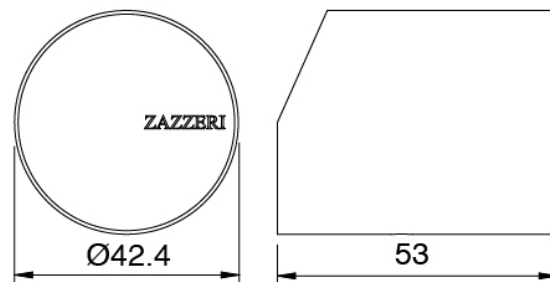

Manetta (MA03_sh)

Cod: 3305MA03A00

HANDLE MA03 Manetta lavabo e vasca da terra