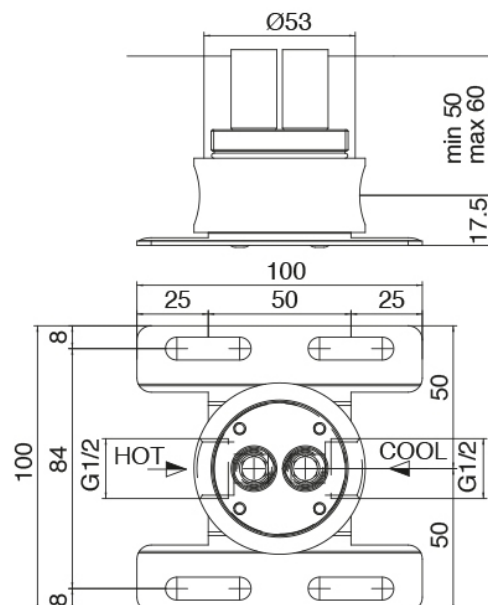

Modern - Miscelatore lavabo a colonna da terra

Codice kit: 3305 MLT-060

Miscelatore lavabo a colonna da terra

Componenti

Miscelatore monocomando

Cod: 3305T100A00

Miscelatore lavabo a colonna

Parte grezza (B100)

Cod: 3300B100A00

Getto lavabo a colonna - parti grezze

Manetta (MA03_sh)

Cod: 3305MA03A00

HANDLE MA03 Manetta lavabo e vasca da terra

Finiture disponibili:

finiture speciali su richiesta salvo quantitativi minimi di ordine garantiti