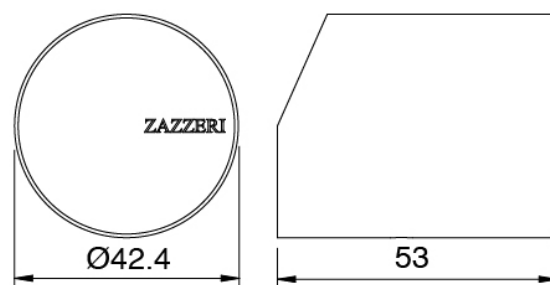

Cod: 3300B100A00

Getto lavabo a colonna - parti grezze

Manetta (MA03_sh)

Cod: 3305MA03A00

HANDLE MA03 Manetta lavabo e vasca da terra

Finiture disponibili:

finiture speciali su richiesta salvo quantitativi minimi di ordine garantiti