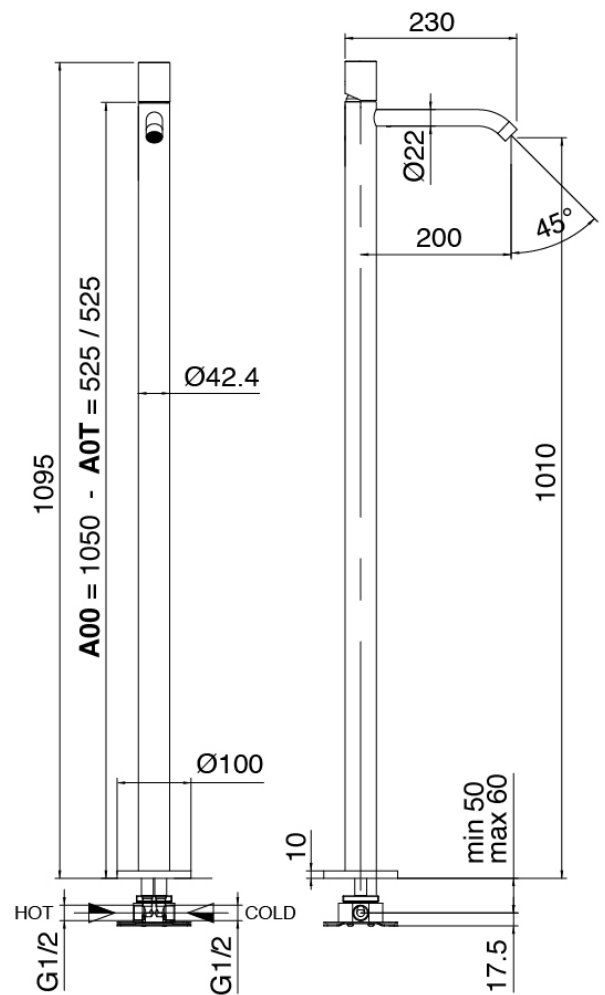

Modern - Miscelatore lavabo a colonna da terra

Codice kit: 3305 MLT-060

Miscelatore lavabo a colonna da terra

Componenti

Miscelatore monocomando

Cod: 3305T100A00

Miscelatore lavabo a colonna

Parte grezza (B100)

Cod: 3300B100A00

Getto lavabo a colonna - parti grezze

Manetta (MA03_sh)

Cod: 3305MA03A00

HANDLE MA03 Manetta lavabo e vasca da terra

Finiture disponibili:

finiture speciali su richiesta salvo quantitativi minimi di ordine garantiti