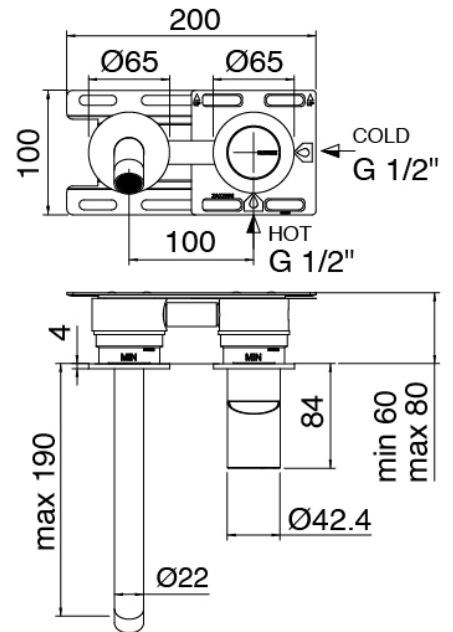

### Miscelatore monocomando

Cod: 3305A113AAL

Miscelatore lavabo ad incasso - getto 180 mm - Parti esterne

### Parte grezza (3300B113)

Cod: 3300B113A00

Miscelatore lavabo ad incasso - parti grezze