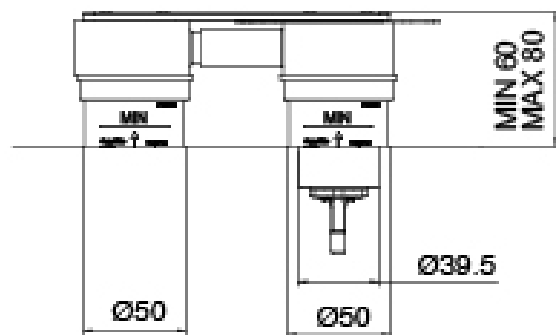

### Miscelatore monocomando

Cod: 3305A113AAL

Miscelatore lavabo ad incasso - getto 180 mm - Parti esterne

### Parte grezza (3300B113)

Cod: 3300B113A00

Miscelatore lavabo ad incasso - parti grezze