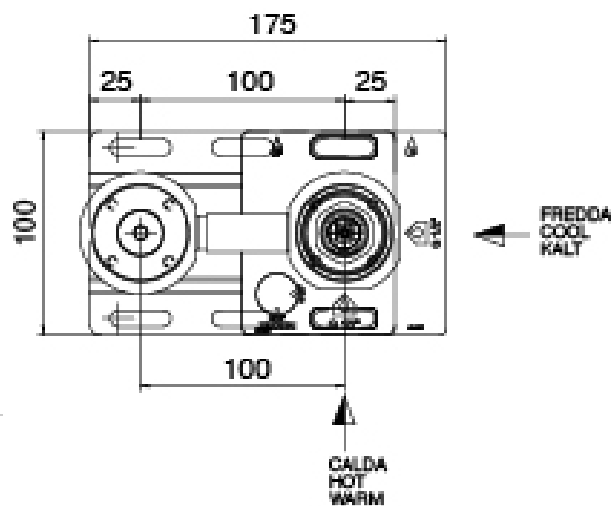

### Miscelatore monocomando

Cod: 3305A113AAL

Miscelatore lavabo ad incasso - getto 180 mm - Parti esterne

### Parte grezza (3300B113)

Cod: 3300B113A00

Miscelatore lavabo ad incasso - parti grezze