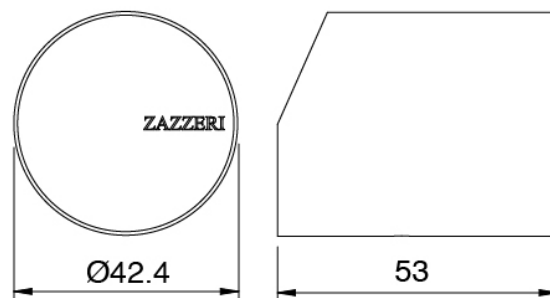

Manetta MA02 Z316_sh

Cod: 3305MA02A00

HANDLE MA02 Manetta mix incassi

Finiture disponibili:

finiture speciali su richiesta salvo quantitativi minimi di ordine garantiti

acciaio spazzolato

ASAS