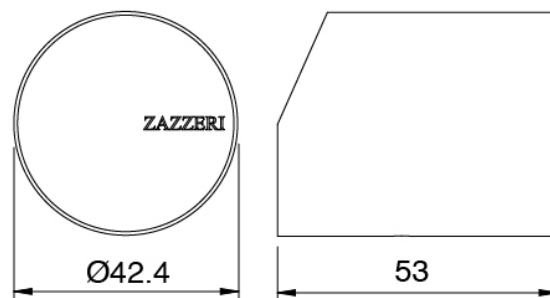

Cod: 3300B113A00

Miscelatore lavabo ad incasso - parti grezze

Manetta MA02 Z316_sh

Cod: 3305MA02A00

HANDLE MA02 Manetta mix incassi

Finiture disponibili:

finiture speciali su richiesta salvo quantitativi minimi di ordine garantiti