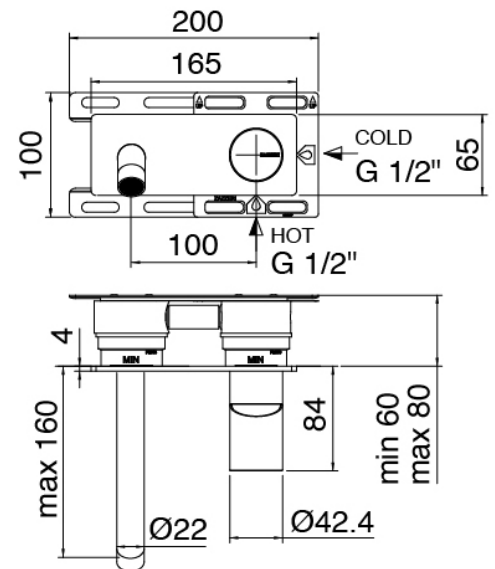

Modern - Miscelatore lavabo ad incasso

Codice kit: 3305 MLI-040

Miscelatore lavabo ad incasso

Componenti

Miscelatore monocomando

Cod: 3305A113A00

Miscelatore lavabo ad incasso - parti esterne

Parte grezza (3300B113)

Cod: 3300B113A00

Miscelatore lavabo ad incasso - parti grezze

Manetta MA02 Z316_sh

Cod: 3305MA02A00

HANDLE MA02 Manetta mix incassi

Finiture disponibili:

finiture speciali su richiesta salvo quantitativi minimi di ordine garantiti