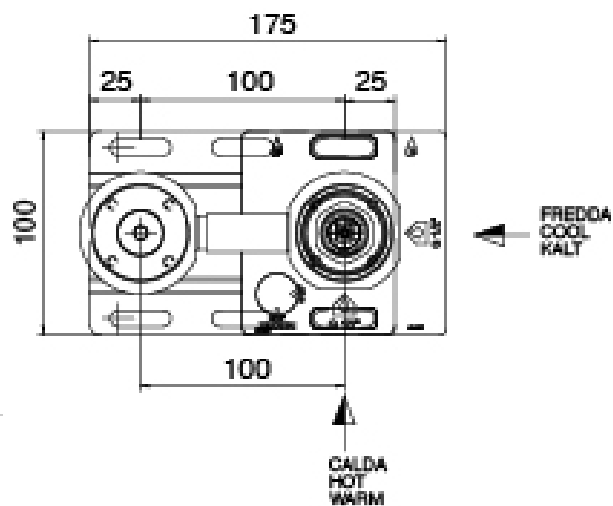

Modern - Miscelatore lavabo ad incasso

Codice kit: 3305 MLI-040

Miscelatore lavabo ad incasso

Componenti

Miscelatore monocomando

Cod: 3305A113A00

Miscelatore lavabo ad incasso - parti esterne

Parte grezza (3300B113)

Cod: 3300B113A00

Miscelatore lavabo ad incasso - parti grezze

Manetta MA02 Z316_sh

Cod: 3305MA02A00

HANDLE MA02 Manetta mix incassi

Finiture disponibili:

finiture speciali su richiesta salvo quantitativi minimi di ordine garantiti