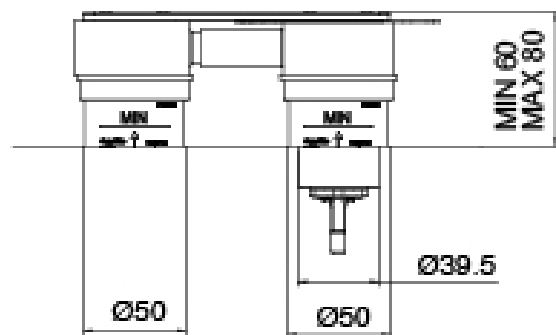

Modern - Miscelatore lavabo ad incasso

Codice kit: 3305 MLI-040

Miscelatore lavabo ad incasso

Componenti

Miscelatore monocomando

Cod: 3305A113A00

Miscelatore lavabo ad incasso - parti esterne

Parte grezza (3300B113)

Cod: 3300B113A00

Miscelatore lavabo ad incasso - parti grezze

Manetta MA02 Z316_sh

Cod: 3305MA02A00

HANDLE MA02 Manetta mix incassi

Finiture disponibili:

finiture speciali su richiesta salvo quantitativi minimi di ordine garantiti