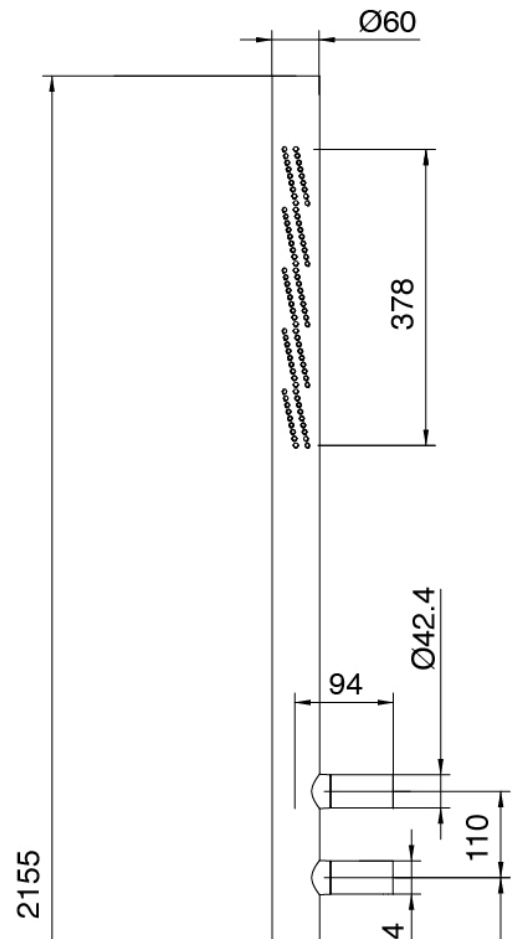

Modern - Colonna doccia outdoor

Codice kit: 3305 CDO-160

Colonna doccia outdoor

Componenti

### Manetta MA02 Z316\_sh

Cod: 3305MA02A00

HANDLE MA02 Manetta mix incassi