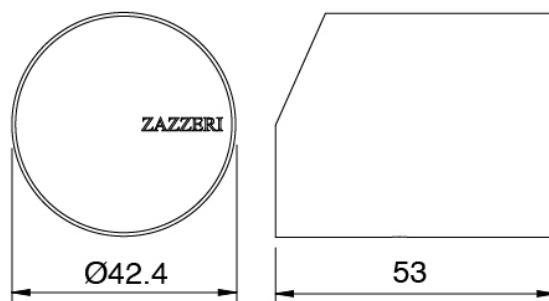

### Manetta MA02 Z316\_sh

Cod: 3305MA02A00

HANDLE MA02 Manetta mix incassi