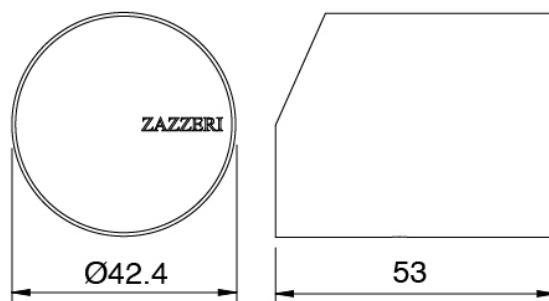

Modern - Colonna doccia outdoor

Codice kit: 3305 CDO-160

Colonna doccia outdoor

Componenti

Manetta MA02 Z316_sh

Cod: 3305MA02A00

HANDLE MA02 Manetta mix incassi

Finiture disponibili: