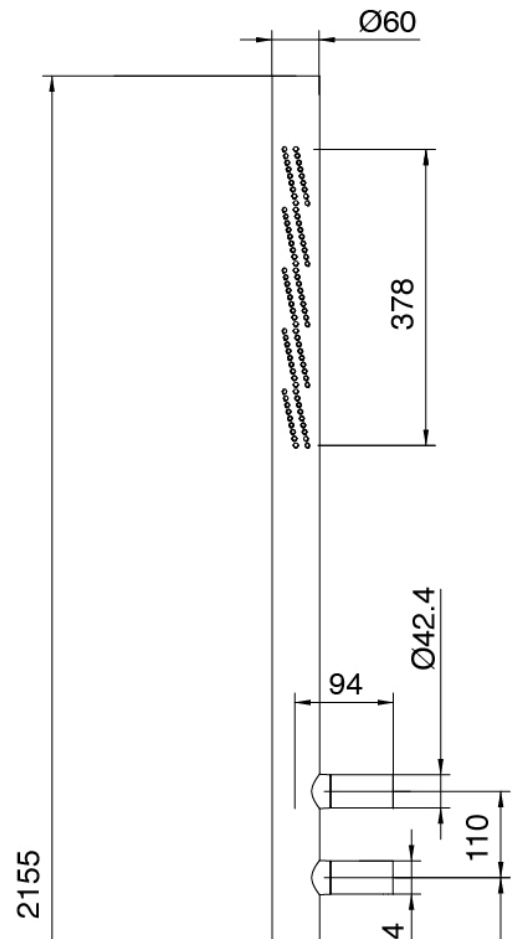

Modern - Colonna doccia outdoor

Codice kit: 3305 CDO-160

Colonna doccia outdoor

Componenti

Manetta MA02 Z316_sh

Cod: 3305MA02A00

HANDLE MA02 Manetta mix incassi

Finiture disponibili: