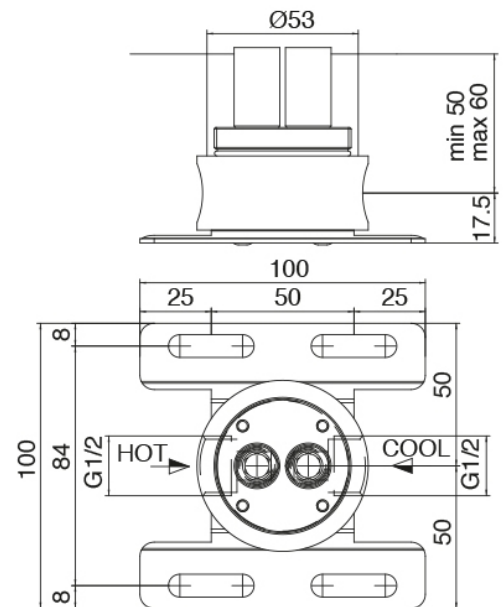

Modern - Gruppo vasca da terra

Codice kit: 3300 EVT-100

Gruppo vasca da terra con doccia (senza flessibile) due miscelatori

Componenti

Parte grezza (B100)

Cod: 3300B100A00

Getto lavabo a colonna - parti grezze