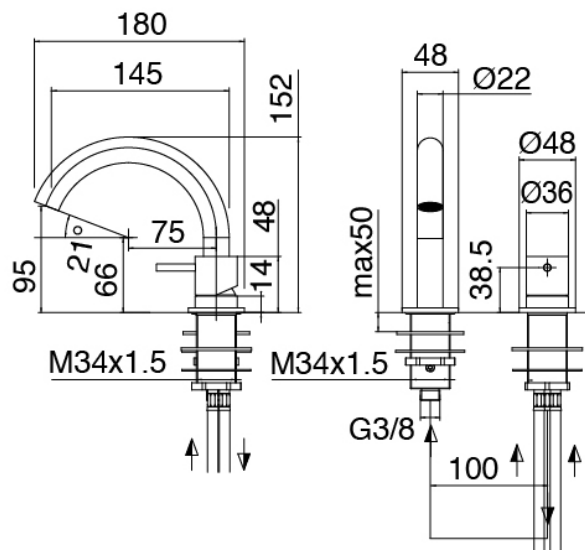

Modern - Miscelatore lavabo da piano

Codice kit: 3300 MLX-030

Miscelatore lavabo da piano con bocca girevole

Componenti

Miscelatore monocomando

Cod: 33001108A01

Miscelatore lavabo da piano con bocca girevole - 145 x H95mm