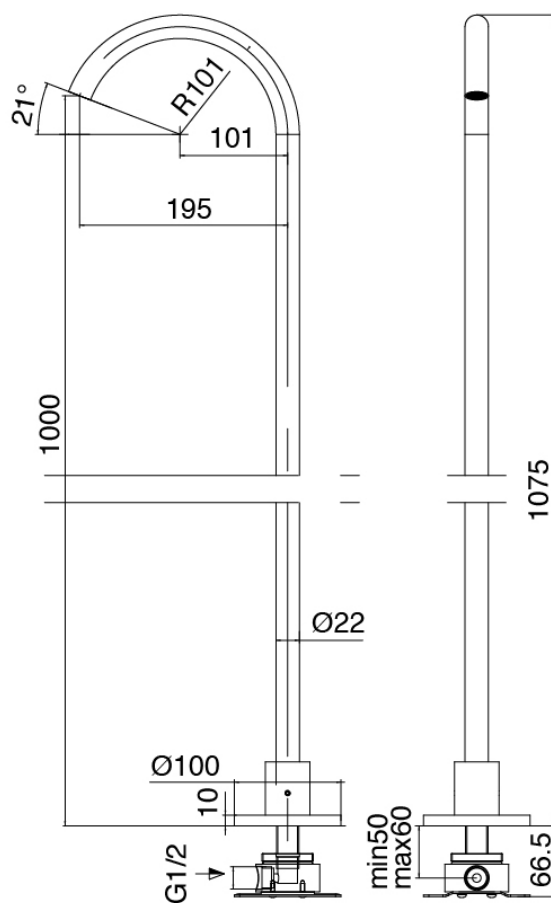

## Modern - Miscelatore da piano con getto da terra

Codice kit: 3300 GLT-060

Miscelatore da piano con getto a colonna da terra

### Parte grezza

Cod: 3300B099A00

Getto a pavimento - parti grezze

### Getto lavabo a colonna

Cod: 3300T099A00

Getto lavabo a colonna

### Miscelatore monocomando

Cod: 3300M108A00

Miscelatore lavabo da piano - Ø36mm