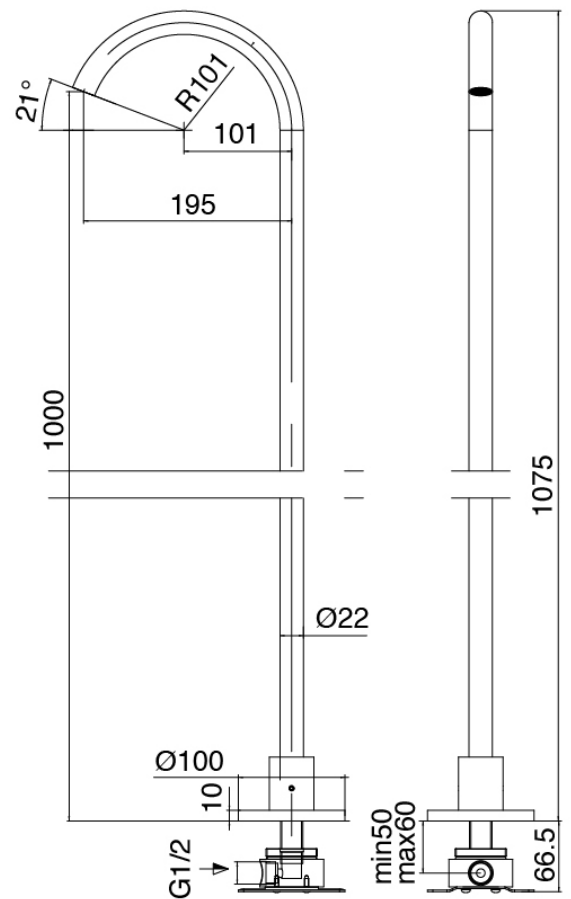

## Modern - Miscelatore da piano con getto da terra

Codice kit: 3300 GLT-060

Miscelatore da piano con getto a colonna da terra

### Parte grezza

Cod: 3300B099A00

Getto a pavimento - parti grezze

### Getto lavabo a colonna

Cod: 3300T099A00

Getto lavabo a colonna

### Miscelatore monocomando

Cod: 3300M108A00

Miscelatore lavabo da piano - Ø36mm