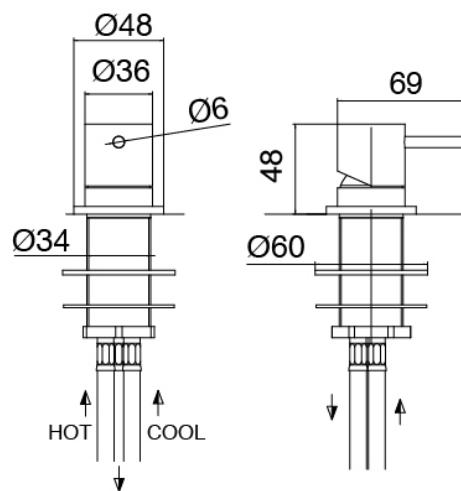

### Parte grezza

Cod: 3300B099A00

Getto a pavimento - parti grezze

### Miscelatore monocomando

Cod: 3300M108A00

Miscelatore lavabo da piano - Ø36mm