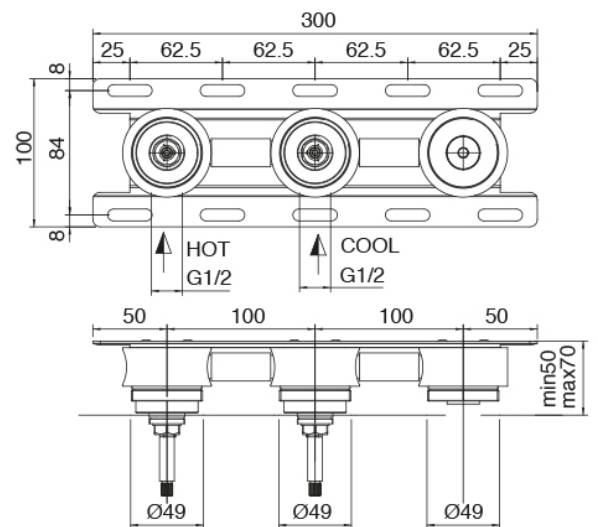

Modern - Rubinetteria lavabo da incasso tradizionale

Codice kit: 3301 BLI-050

Rubinetteria lavabo da incasso tradizionale senza scarico - Comandi a Sx

Componenti

Parte grezza

Cod: 3301B114A0S

Batteria lavabo a incasso - Parti grezze - Comandi a sinistra

Batteria di rubinetti

Cod: 3301A114A00

Batteria lavabo a incasso - Parti esterne - Getto 160 mm

Finiture disponibili:

finiture speciali su richiesta salvo quantitativi minimi di ordine garantiti

acciaio spazzolato