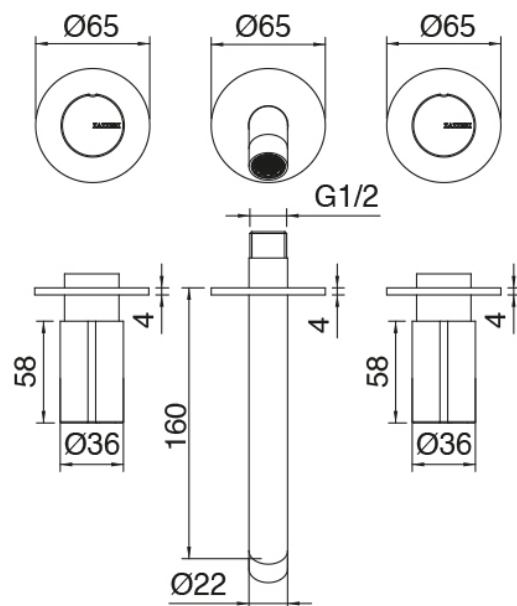

Modern - Rubinetteria lavabo da incasso tradizionale

Codice kit: 3301 BLI-050

Rubinetteria lavabo da incasso tradizionale senza scarico - Comandi a Sx

Componenti

Parte grezza

Cod: 3301B114A0S

Batteria lavabo a incasso - Parti grezze - Comandi a sinistra

Batteria di rubinetti

Cod: 3301A114A00

Batteria lavabo a incasso - Parti esterne - Getto 160 mm

Finiture disponibili:

finiture speciali su richiesta salvo quantitativi minimi di ordine garantiti

acciaio spazzolato