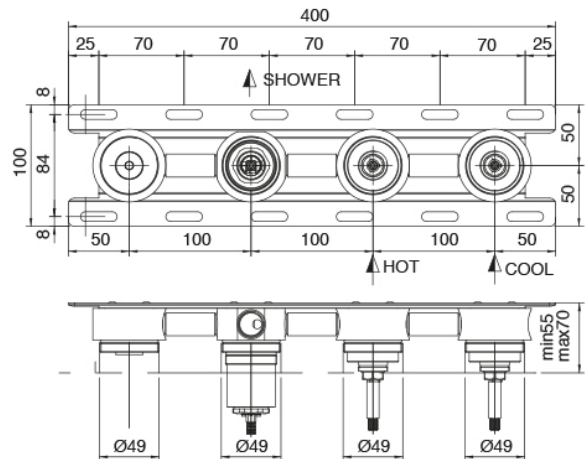

### Soffione tubolare con Flyfall

Cod: 3300SO03A00

Soffione tubolare girevole verticale a parete con Flyfall

### Parte grezza

Cod: 3301B401A01

Doccia da incasso tre fori con deviatore a 2 vie e doccia - Parti grezze

## Comando tre fori

Cod: 3301X401A01

Doccia da incasso tre fori con deviatore a 2 vie e  
doccetta (senza flessibile) - Parti esterne