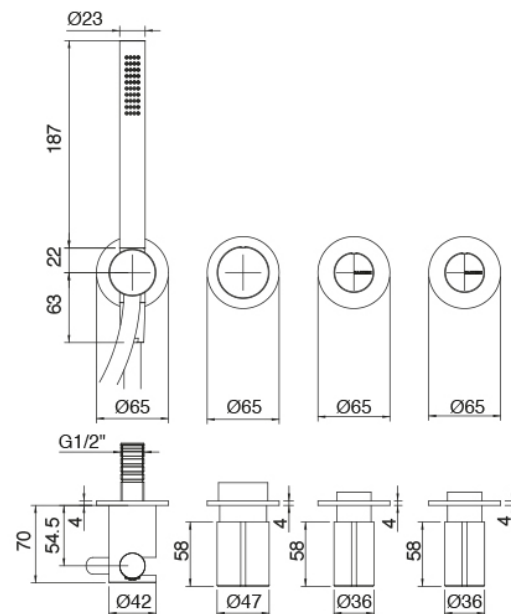

### Parte grezza

Cod: 3301B401A01

Doccia da incasso tre fori con deviatore a 2 vie e doccia - Parti grezze

## Comando tre fori

Cod: 3301X401A01

Doccia da incasso tre fori con deviatore a 2 vie e  
doccetta (senza flessibile) - Parti esterne