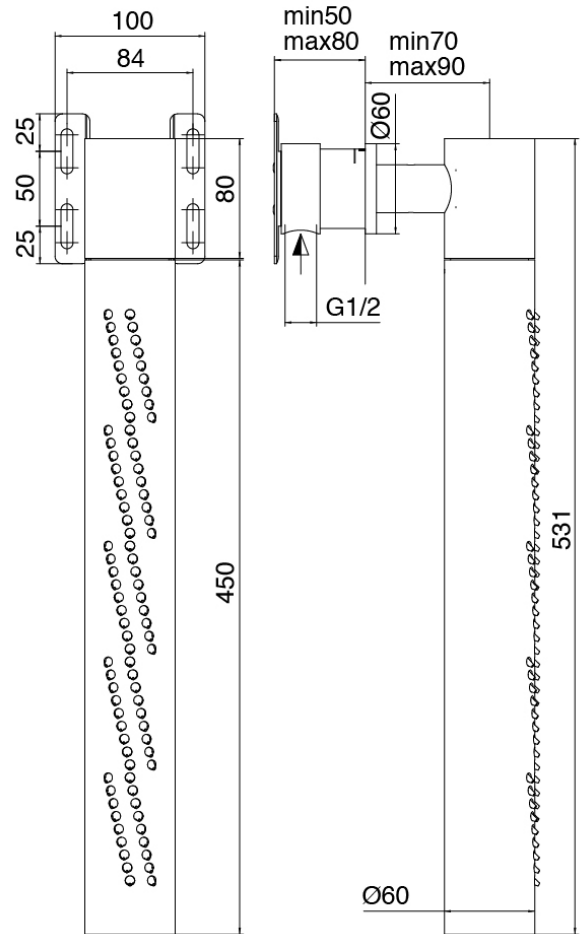

## Modern - Gruppo vasca da incasso

Codice kit: 3301 GVI-120

Gruppo vasca da incasso tradizionale – 2 uscite con doccetta e soffione tubolare verticale girevole con Flyfall

### Parte grezza

Cod: 3300B120A00

Soffione tubolare vert/orizz a parete - Parte grezza

### Parte grezza

Cod: 3301B401A01

Doccia da incasso tre fori con deviatore a 2 vie e doccia - Parti grezze

## Comando tre fori

Cod: 3301X401A01

Doccia da incasso tre fori con deviatore a 2 vie e  
doccetta (senza flessibile) - Parti esterne