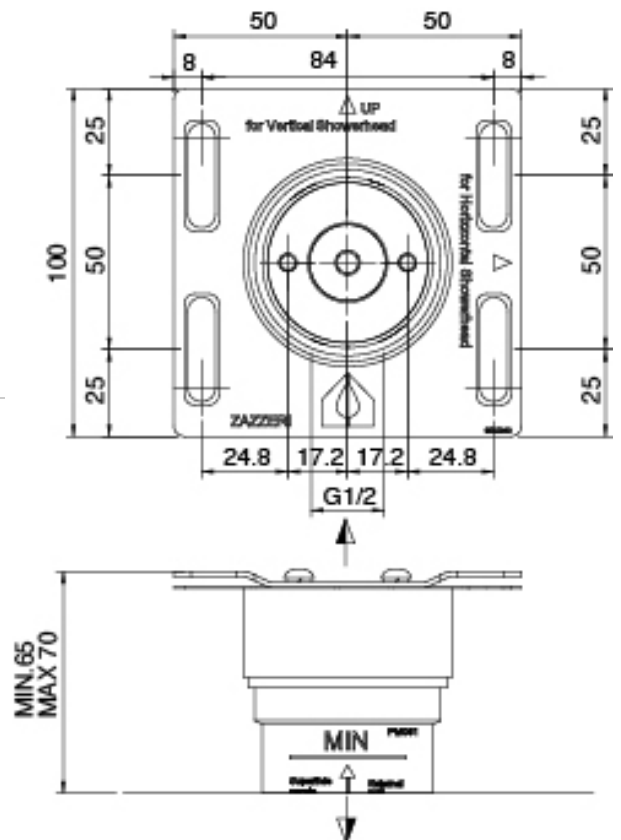

## Modern - Gruppo vasca da incasso

Codice kit: 3301 GVI-120

Gruppo vasca da incasso tradizionale – 2 uscite con doccetta e soffione tubolare verticale girevole con Flyfall

### Parte grezza

Cod: 3300B120A00

Soffione tubolare vert/orizz a parete - Parte grezza

### Parte grezza

Cod: 3301B401A01

Doccia da incasso tre fori con deviatore a 2 vie e doccia - Parti grezze

## Comando tre fori

Cod: 3301X401A01

Doccia da incasso tre fori con deviatore a 2 vie e  
doccetta (senza flessibile) - Parti esterne