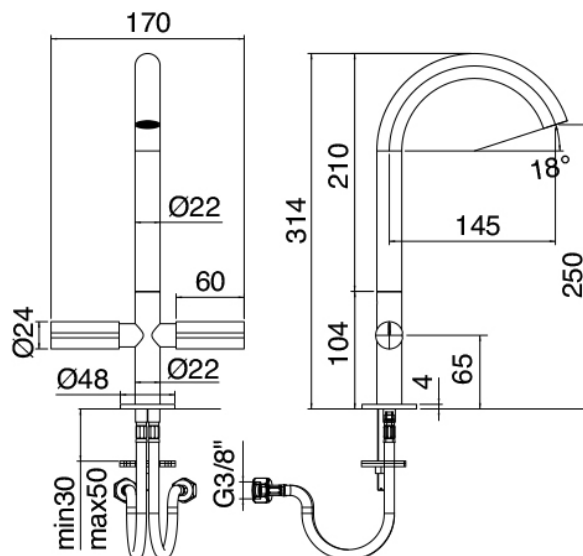

Modern - Lavello con collo girevole

Codice kit: 3301 BLX-130

Rubinetteria lavabo tradizionale monoforo collo girevole senza scarico

Componenti

Lavello monoforo

Cod: 33013103AL0

Monoforo lavello collo girevole - 145 x h250mm