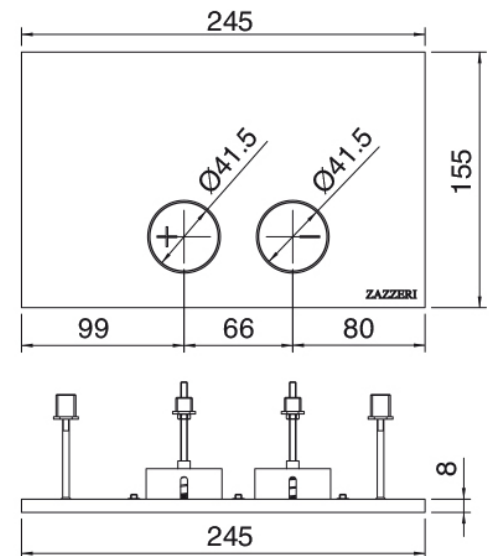

## Q316 - Placca

Codice kit: 33A0 ACX-100

Placca per cassetta

### Placca WC

Cod: 33A0PW01A00

Placca per cassetta a doppio flusso Geberit (Sigma)  
con pulsanti a filo