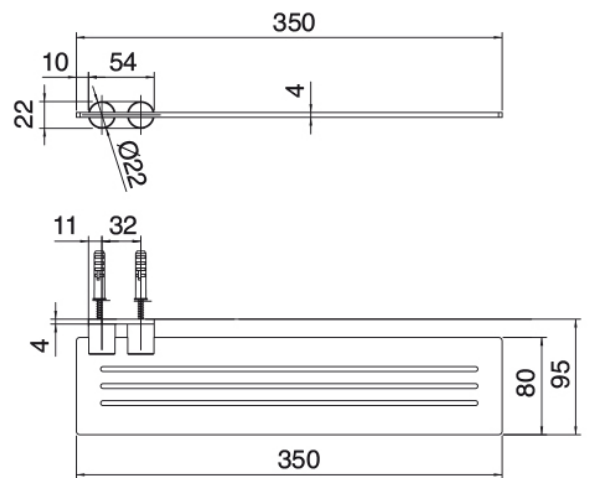

Q316 - Mensola

Codice kit: 33A0 ACX-080

Mensola a sbalzo 350mm

Componenti

Mensola per accessori

Cod: 33A06260A00

Mensola a sbalzo 350mm

Finiture disponibili: