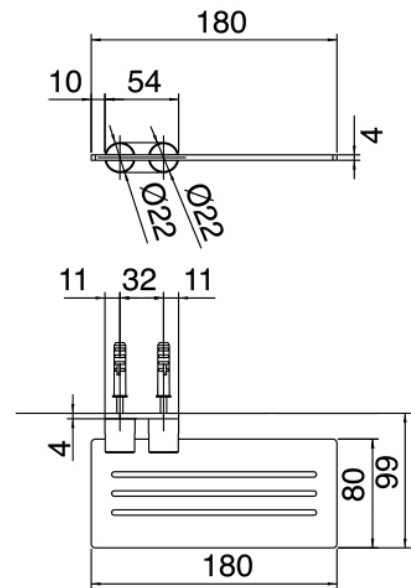

Q316 - Porta sapone

Codice kit: 33A0 ACX-050

Porta sapone

Componenti

Porta sapone

Cod: 33A06220A00

Porta sapone

Finiture disponibili: