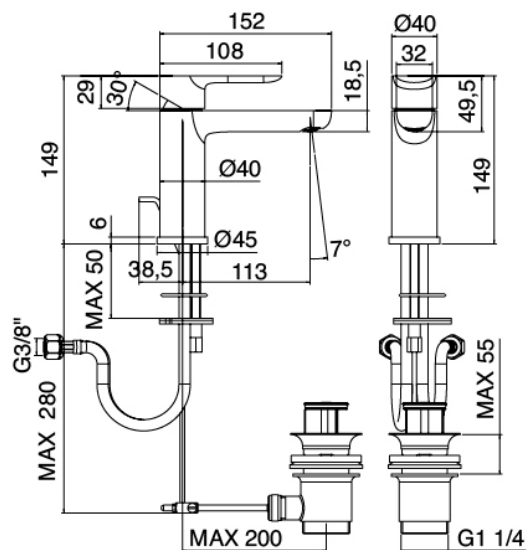

Modern - Miscelatore lavabo

Codice kit: 4600 MLX-010

Miscelatore lavabo con scarico

Componenti

Miscelatore monocomando

Cod: 46001100A00

Miscelatore lavabo

Finiture disponibili: