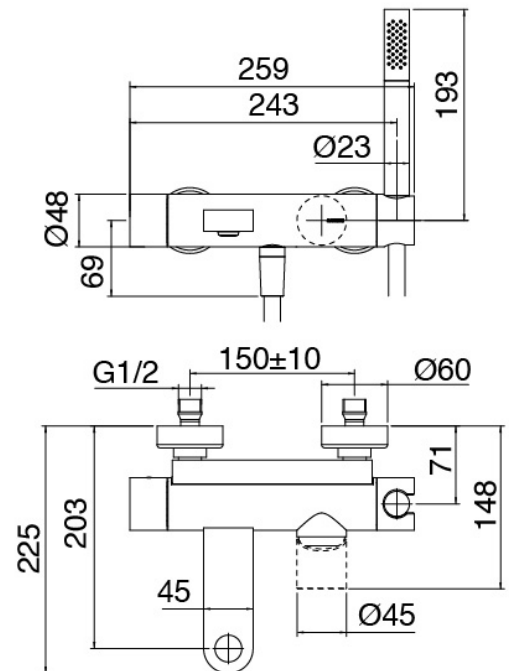

Modern - Gruppo vasca esterno

Codice kit: 3102 EVP-050

Gruppo vasca esterno miscelatore a parete – 2 uscite

Componenti

**Gruppo miscelatore con getto erogatore**

Cod: 3102A400A00

Miscelatore vasca esterno

## Leva

---

Cod: 3102MA02A00

Leva completa incassi