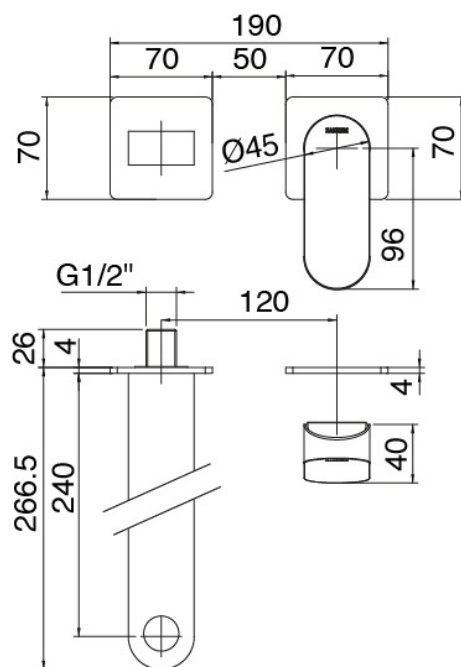

Modern - Miscelatore lavabo da incasso

Codice kit: 3101 MLI-040

Miscelatore lavabo da incasso

Componenti

Miscelatore monocomando

Cod: 3101A113AL0

Miscelatore lavabo ad incasso - Getto 245mm - Parti esterne

Parte grezza

Cod: 2900B113A00

Miscelatore lavabo ad incasso - parti grezze

Finiture disponibili:

finiture speciali su richiesta salvo quantitativi minimi di ordine garantiti

cromo

CRCR

acciaio spazzolato

NFNF