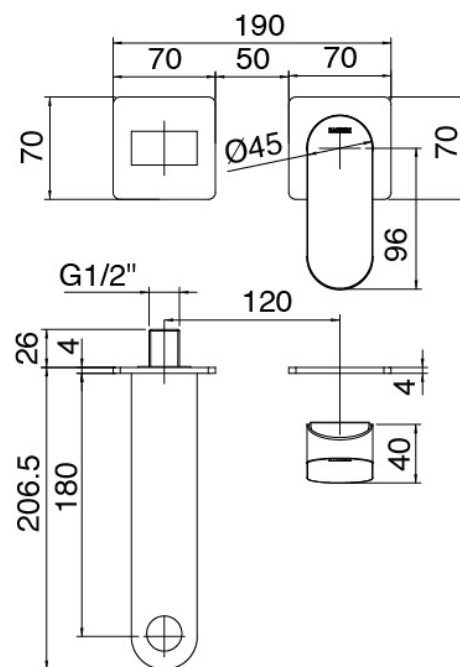

Modern - Miscelatore lavabo da incasso

Codice kit: 3101 MLI-030

Miscelatore lavabo da incasso

Componenti

Miscelatore monocomando

Cod: 3101A113A00

Miscelatore lavabo ad incasso - Getto 185mm - Parti esterne

Parte grezza

Cod: 2900B113A00

Miscelatore lavabo ad incasso - parti grezze

Finiture disponibili:

finiture speciali su richiesta salvo quantitativi minimi di ordine garantiti

cromo

CRCR

acciaio spazzolato

NFNF