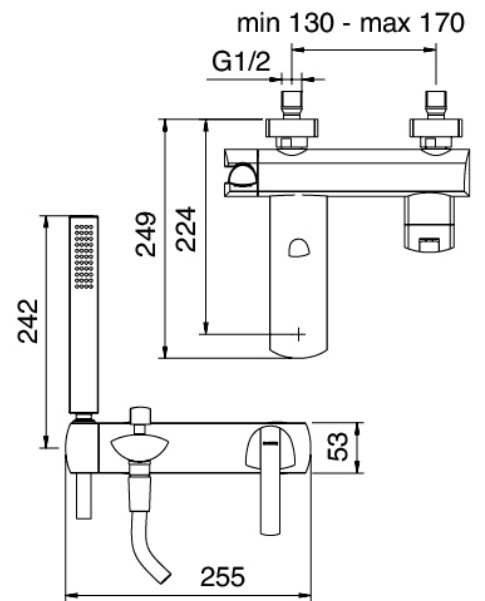

Modern - Gruppo vasca esterno

Codice kit: 4400 EVP-070

Gruppo vasca esterno miscelatore a parete – 2 uscite

Componenti

Gruppo miscelatore con getto erogatore

Cod: 44001400A00

Miscelatore vasca esterno duplex 1/2