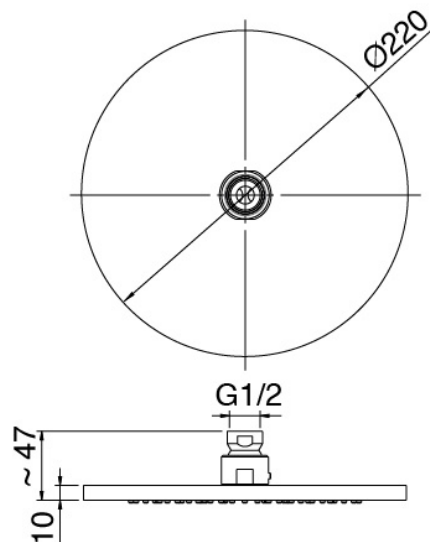

## SURF - Gruppo doccia incasso

Codice kit: 6300 DDI-110

Gruppo doccia a incasso con doccetta SURF e miscelatore a incasso – 2 uscite

### Braccio a parete

Cod: 3600BR01A00

Braccio doccia

### Soffione doccia

Cod: 2900SO07A00

Soffione doccia Diam. 220 mm anticalcare -  
Ispezionabile

### Parte grezza

Cod: 2900A401A00

Miscelatore doccia ad incasso con deviatore - parti grezze