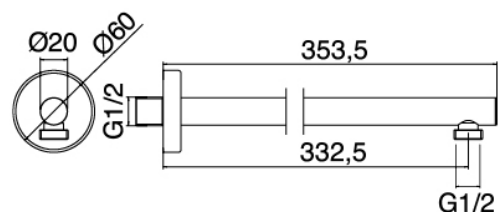

## SURF - Gruppo doccia incasso

Codice kit: 6300 DDI-110

Gruppo doccia a incasso con doccetta SURF e miscelatore a incasso – 2 uscite

### Braccio a parete

Cod: 3600BR01A00

Braccio doccia

### Soffione doccia

Cod: 2900SO07A00

Soffione doccia Diam. 220 mm anticalcare -  
Ispezionabile

### Parte grezza

Cod: 2900A401A00

Miscelatore doccia ad incasso con deviatore - parti grezze