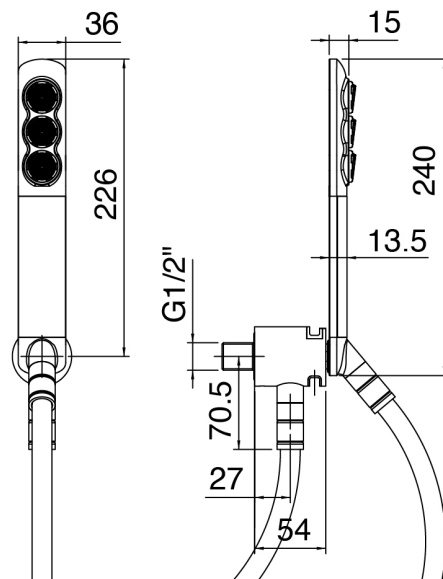

## SURF - Gruppo doccia incasso

Codice kit: 6300 DDI-110

Gruppo doccia a incasso con doccetta SURF e miscelatore a incasso – 2 uscite

### Braccio a parete

Cod: 3600BR01A00

Braccio doccia

### Soffione doccia

Cod: 2900SO07A00

Soffione doccia Diam. 220 mm anticalcare -  
Ispezionabile

### Parte grezza

Cod: 2900A401A00

Miscelatore doccia ad incasso con deviatore - parti grezze