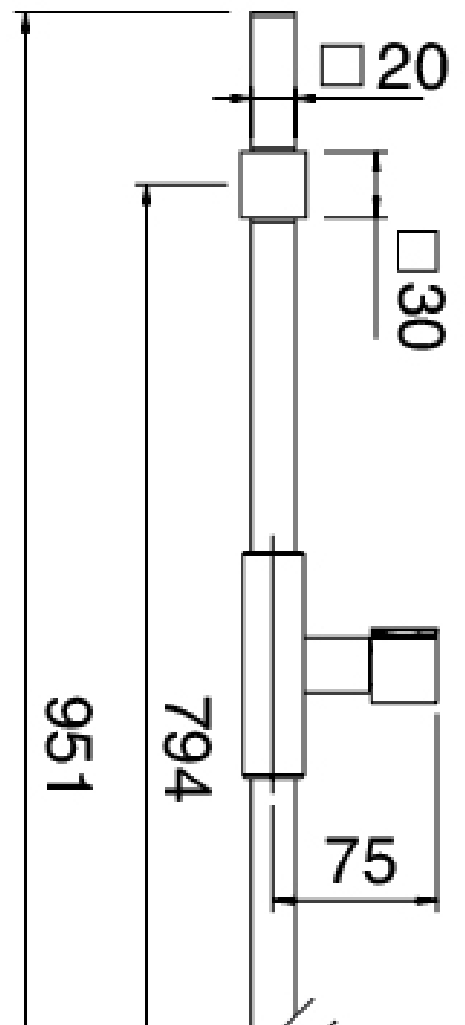

Modern - Asta saliscendi con doccetta

Codice kit: 6700 ADI-100

Asta saliscendi con doccetta e miscelatore a incasso – 1 uscita

Componenti

Asta saliscendi

Cod: 6700A417A00

Asta saliscendi

Doccetta

Cod: 6700Q417A00

Doccetta anticalcare

Miscelatore monocomando

Cod: 6700B402A00

Miscelatore ad incasso - parti esterne

Parte grezza

Cod: 6700A402A00

Miscelatore doccia ad incasso - parti esterne