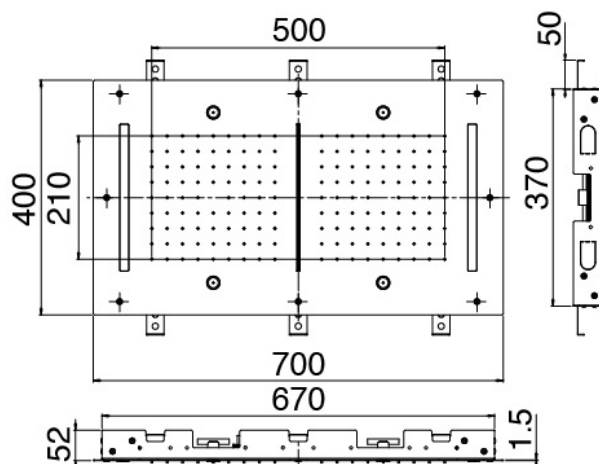

Shirò Skyrain - Soffione a soffitto

Codice kit: 1101 SDI-040

Soffione a soffitto da incasso con pioggia, cascata, nebulizzatori e LED RGB

Componenti

Soffione a soffitto da incasso con pioggia, cascata, nebulizzatori e LED RGB

Cod: 1101SO14A00

Skyrain con pioggia, cascata, nebulizzatori e LED

RGB - 700 x 400 mm

Finiture disponibili:

finiture speciali su richiesta salvo quantitativi minimi di ordine garantiti

acciaio inox spazzolato