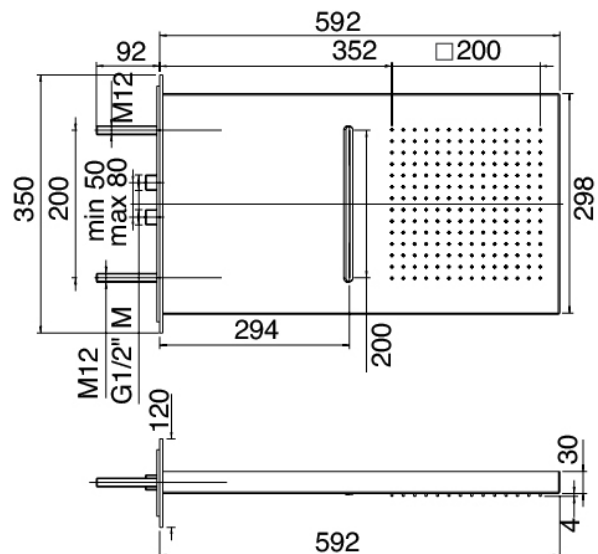

Soffione

Cod: 11000420A00

Soffione a mensola con cascata

Finiture disponibili:

finiture speciali su richiesta salvo quantitativi minimi di ordine garantiti

cromo

CRCR

acciaio spazzolato

ASAS