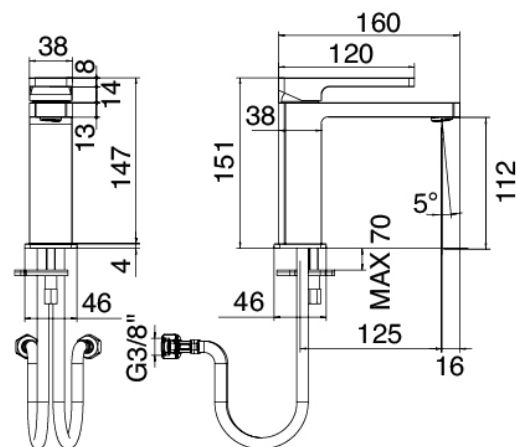

Modern - Miscelatore lavabo

Codice kit: 5700 MLX-020

Miscelatore lavabo con scarico

Componenti

Miscelatore monocomando

Cod: 57001106A00

Miscelatore lavabo -Senza scarico 125 x h112 mm

Tappo di scarico a pressione

Cod: 2900Q302A00

Piletta con tappo piatto

Finiture disponibili:

finiture speciali su richiesta salvo quantitativi minimi di ordine garantiti

cromo

CRCR

acciaio spazzolato

NFNF