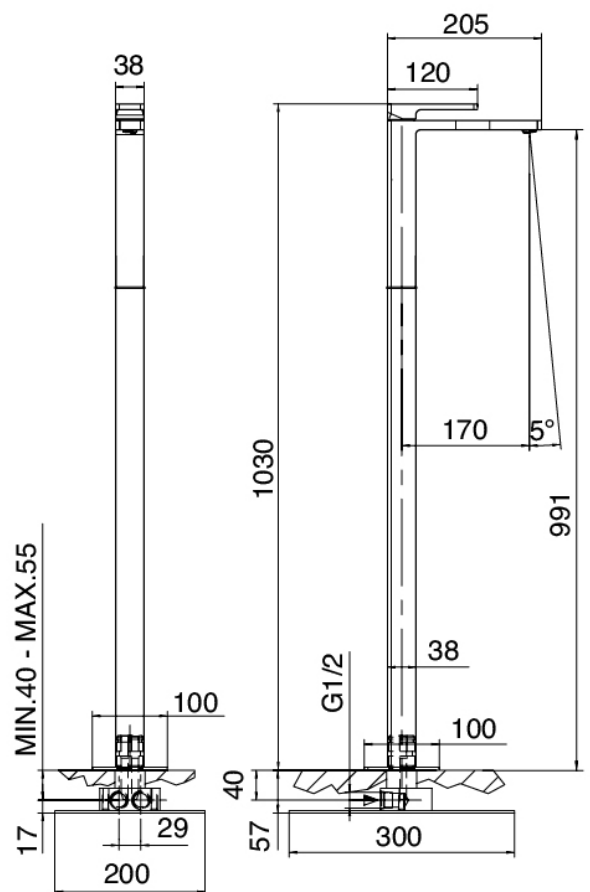

Modern - Miscelatore lavabo a colonna da terra

Codice kit: 5700 MLT-060

Miscelatore lavabo a colonna da terra con scarico

Componenti

Miscelatore monocomando

Cod: 5700T100A00

Miscelatore lavabo a colonna - Getto 170 x h991 mm

Tappo di scarico a pressione

Cod: 2900Q302A00

Piletta con tappo piatto

Finiture disponibili:

finiture speciali su richiesta salvo quantitativi minimi di ordine garantiti

cromo

CRCR

acciaio spazzolato