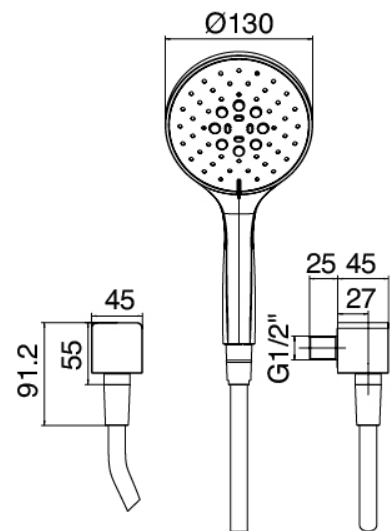

## Modern - Asta saliscendi con doccetta

Codice kit: 5700 ADI-100

Asta saliscendi con doccetta e miscelatore a incasso – 1 uscita

### Asta saliscendi

Cod: 5700A414A00

Asta saliscendi

### Doccetta

Cod: 5700Q417A00

Set doccetta anticalcare Diam. 130mm ECO AIR  
Multifunzione (Soft- Idrogetto - Getto normale)

## Miscelatore monocomando

---

Cod: 5700A402A00

Miscelatore doccia ad incasso - parti esterne