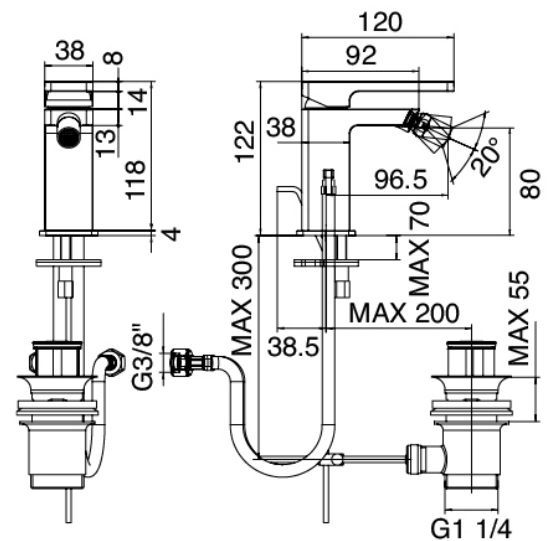

Modern - Miscelatore bidet

Codice kit: 5700 MBX-070

Miscelatore bidet con scarico

Componenti

Miscelatore monocomando

Cod: 57001201A00

Miscelatore bidet

Finiture disponibili: