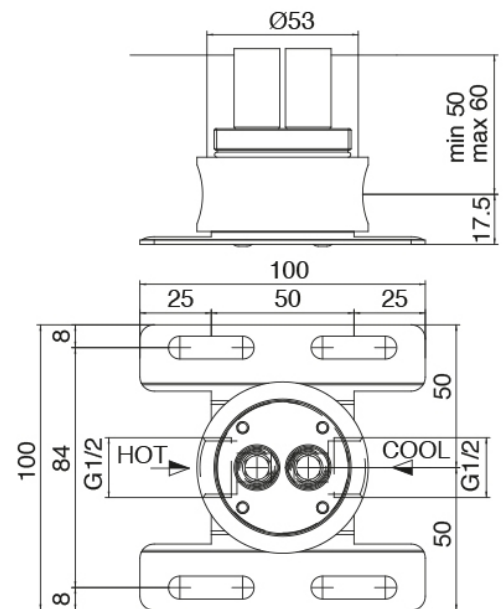

## Modern - Gruppo vasca da terra

Codice kit: 3405 EVT-120

Gruppo vasca da terra con doccia a due miscelatori

### Parte grezza (B100)

Cod: 3300B100A00

Getto lavabo a colonna - parti grezze

### Colonna vasca da terra

Cod: 3400W110A00

Colonna vasca da terra con doccetta - Due miscelatori - Senza Flessibile - Parti esterne

### Flessibile

Cod: 3300N504A01

Flessibile per doccetta in PVC Nero