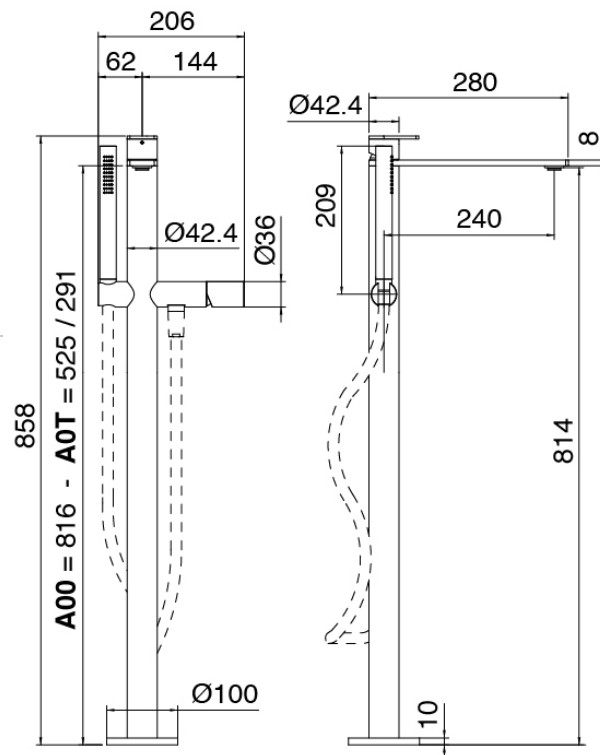

### Parte grezza (B100)

Cod: 3300B100A00

Getto lavabo a colonna - parti grezze

### Colonna vasca da terra

Cod: 3400W110A00

Colonna vasca da terra con doccetta - Due miscelatori - Senza Flessibile - Parti esterne

### Manetta (MA03\_sh)

Cod: 3305MA03A00

HANDLE MA03 Manetta lavabo e vasca da terra

### Flessibile

Cod: 3300N504A01

Flessibile per doccetta in PVC Nero