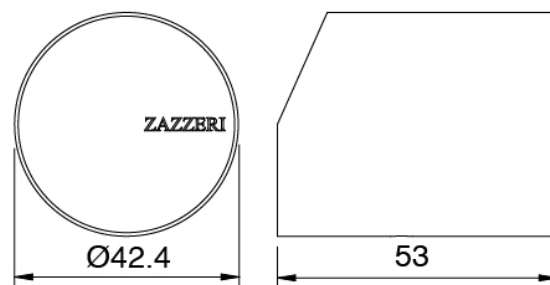

### Flessibile

Cod: 3300N504A01

Flessibile per doccetta in PVC Nero