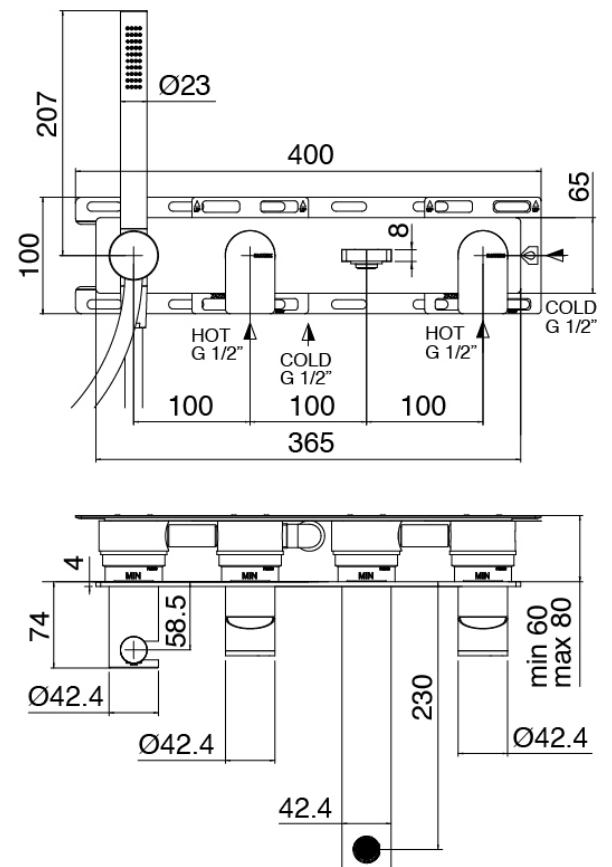

Modern - Gruppo vasca da incasso

Codice kit: 3405 EVI-110

Gruppo vasca da incasso due miscelatori

Componenti

Parte grezza

Cod: 3300I401AB0

GRUPPO VASCA DA INCASSO - PARTI GREZZE -
DUE MISCELATORI

Gruppo miscelatore con getto erogatore

Cod: 3400i401A00

Gruppo vasca da incasso - getto da 230 mm - Due
miscelatori - Senza piastra - Parti esterne

Manetta

Cod: 3305MA02A00

HANDLE MA02 Manetta mix incassi

Finiture disponibili:

finiture speciali su richiesta salvo quantitativi minimi di ordine garantiti