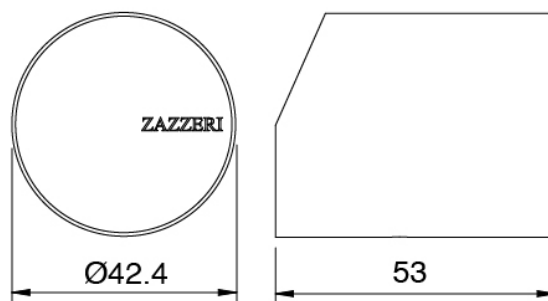

Cod: 3400i401A00

Gruppo vasca da incasso - getto da 230 mm - Due
miscelatori - Senza piastra - Parti esterne

Manetta

Cod: 3305MA02A00

HANDLE MA02 Manetta mix incassi

Finiture disponibili:

finiture speciali su richiesta salvo quantitativi minimi di ordine garantiti