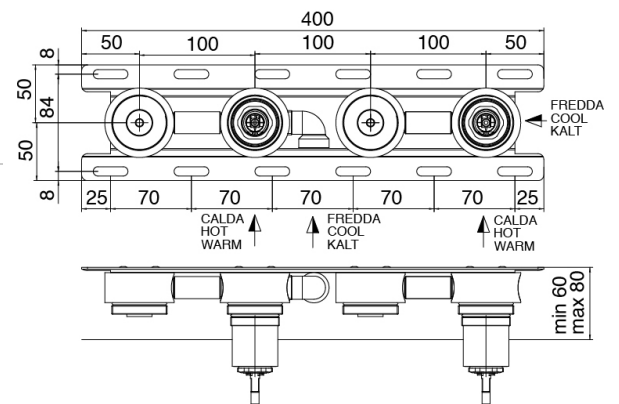

Modern - Gruppo vasca da incasso

Codice kit: 3405 EVI-110

Gruppo vasca da incasso due miscelatori

Componenti

Parte grezza

Cod: 3300I401AB0

GRUPPO VASCA DA INCASSO - PARTI GREZZE -
DUE MISCELATORI

Gruppo miscelatore con getto erogatore

Cod: 3400i401A00

Gruppo vasca da incasso - getto da 230 mm - Due
miscelatori - Senza piastra - Parti esterne

Manetta

Cod: 3305MA02A00

HANDLE MA02 Manetta mix incassi

Finiture disponibili:

finiture speciali su richiesta salvo quantitativi minimi di ordine garantiti