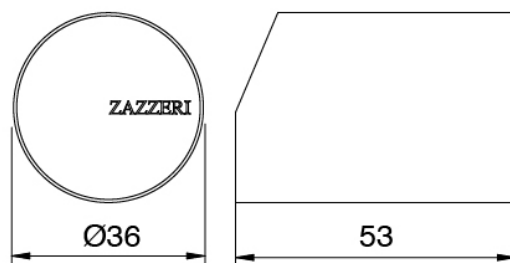

Cod: 33000110A00

Getto lavabo da soffitto

Miscelatore monocomando

Cod: 3305M108A00

Miscelatore lavabo da piano - Ø36mm

Manetta

Cod: 3305MA01A00

HANDLE MA01 Manetta lavabo/bidet