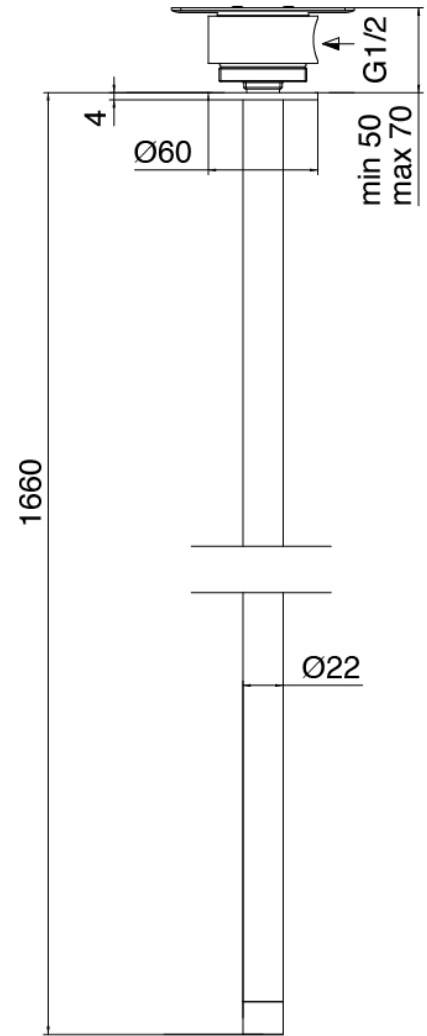

Modern - Miscelatore da piano

Codice kit: 3405 MLX-070

Miscelatore da piano con getto lavabo a soffitto

Componenti

Parte grezza

Cod: 3300B099A00

Doccia da soffitto - parti grezze

Getto lavabo da soffitto

Cod: 33000110A00

Getto lavabo da soffitto

Miscelatore monocomando

Cod: 3305M108A00

Miscelatore lavabo da piano - Ø36mm

Manetta

Cod: 3305MA01A00

HANDLE MA01 Manetta lavabo/bidet