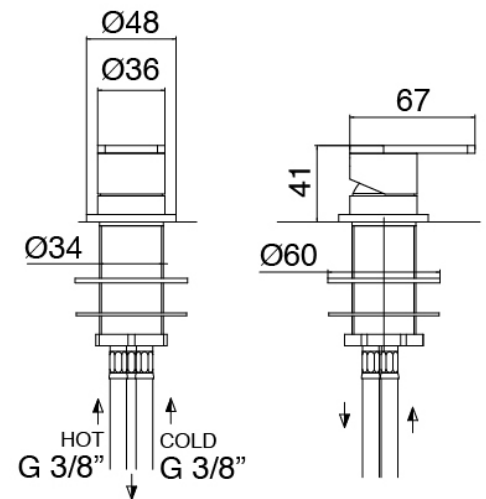

Modern - Miscelatore da piano

Codice kit: 3405 MLX-070

Miscelatore da piano con getto lavabo a soffitto

Componenti

Parte grezza

Cod: 3300B099A00

Doccia da soffitto - parti grezze

Getto lavabo da soffitto

Cod: 33000110A00

Getto lavabo da soffitto

Miscelatore monocomando

Cod: 3305M108A00

Miscelatore lavabo da piano - Ø36mm

Manetta

Cod: 3305MA01A00

HANDLE MA01 Manetta lavabo/bidet