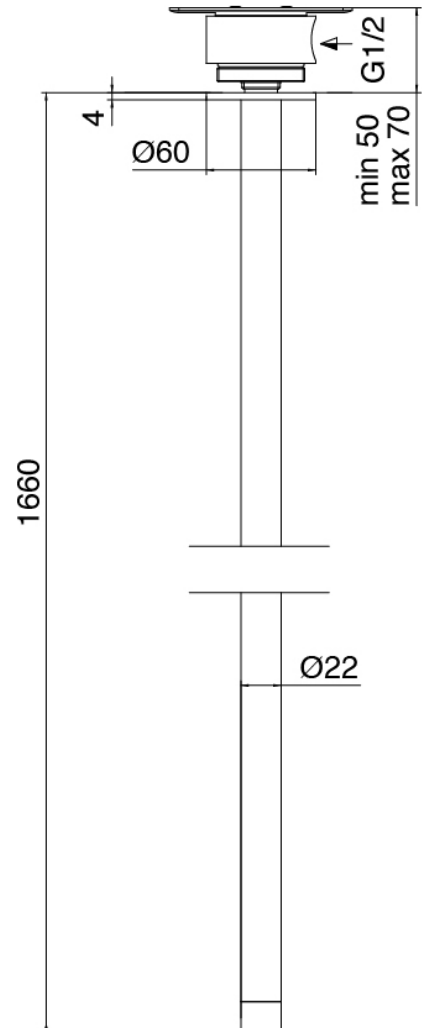

Modern - Miscelatore da piano

Codice kit: 3405 MLX-070

Miscelatore da piano con getto lavabo a soffitto

Componenti

Parte grezza

Cod: 3300B099A00

Doccia da soffitto - parti grezze

Getto lavabo da soffitto

Cod: 33000110A00

Getto lavabo da soffitto

Miscelatore monocomando

Cod: 3305M108A00

Miscelatore lavabo da piano - Ø36mm

Manetta

Cod: 3305MA01A00

HANDLE MA01 Manetta lavabo/bidet