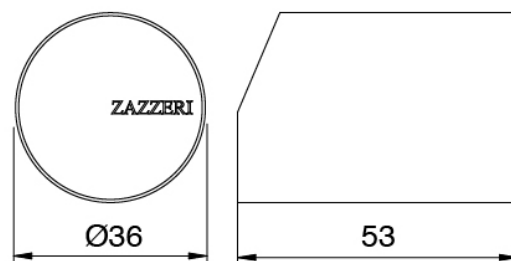

Manetta

Cod: 3305MA01A00

HANDLE MA01 Manetta lavabo/bidet