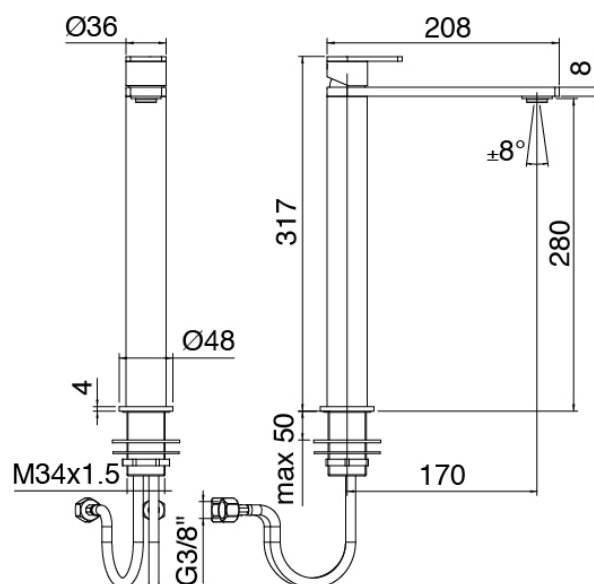

Modern - Miscelatore lavabo

Codice kit: 3405 MLX-020

Miscelatore lavabo senza scarico

Componenti

Miscelatore monocomando

Cod: 34001098A00

Miscelatore lavabo senza scarico L170 x H280 mm

Manetta

Cod: 3305MA01A00

HANDLE MA01 Manetta lavabo/bidet

Finiture disponibili:

finiture speciali su richiesta salvo quantitativi minimi di ordine garantiti

acciaio spazzolato

ASAS

antracite

APAP