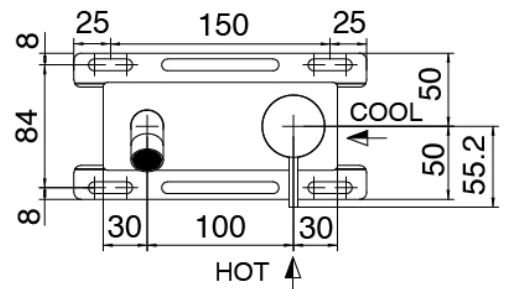

Modern - Miscelatore lavabo ad incasso

Codice kit: 3405 MLI-040

Miscelatore lavabo ad incasso

Componenti

Miscelatore monocomando

Cod: 3400A113AA0

Miscelatore lavabo ad incasso senza piastra - getto
180 mm - Parti esterne

Parte grezza

Cod: 3300B113A00

Miscelatore lavabo ad incasso - parti grezze

Manetta

Cod: 3305MA02A00

HANDLE MA02 Manetta mix incassi

Finiture disponibili:

finiture speciali su richiesta salvo quantitativi minimi di ordine garantiti