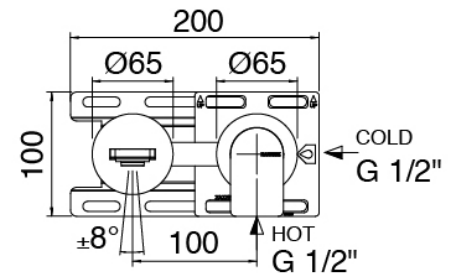

Modern - Miscelatore lavabo ad incasso

Codice kit: 3405 MLI-040

Miscelatore lavabo ad incasso

Componenti

Miscelatore monocomando

Cod: 3400A113AA0

Miscelatore lavabo ad incasso senza piastra - getto
180 mm - Parti esterne

Parte grezza

Cod: 3300B113A00

Miscelatore lavabo ad incasso - parti grezze

Manetta

Cod: 3305MA02A00

HANDLE MA02 Manetta mix incassi

Finiture disponibili:

finiture speciali su richiesta salvo quantitativi minimi di ordine garantiti