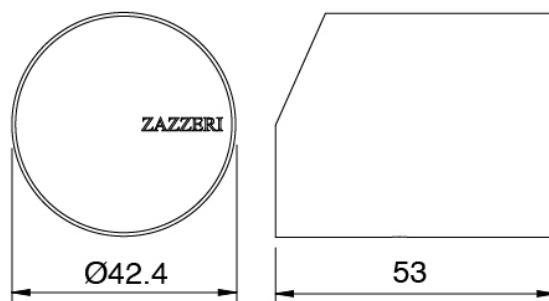

Parte grezza

Cod: 3300B113A00

Miscelatore lavabo ad incasso - parti grezze

Manetta

Cod: 3305MA02A00

HANDLE MA02 Manetta mix incassi

Finiture disponibili:

finiture speciali su richiesta salvo quantitativi minimi di ordine garantiti