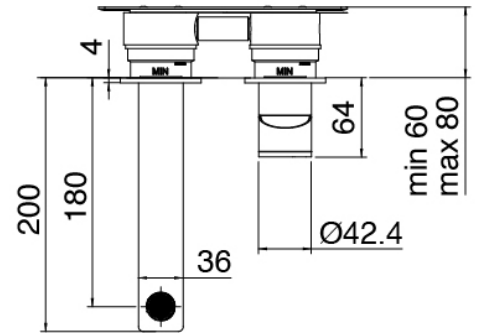

Modern - Miscelatore lavabo ad incasso

Codice kit: 3405 MLI-040

Miscelatore lavabo ad incasso

Componenti

Miscelatore monocomando

Cod: 3400A113AA0

Miscelatore lavabo ad incasso senza piastra - getto
180 mm - Parti esterne

Parte grezza

Cod: 3300B113A00

Miscelatore lavabo ad incasso - parti grezze

Manetta

Cod: 3305MA02A00

HANDLE MA02 Manetta mix incassi

Finiture disponibili:

finiture speciali su richiesta salvo quantitativi minimi di ordine garantiti