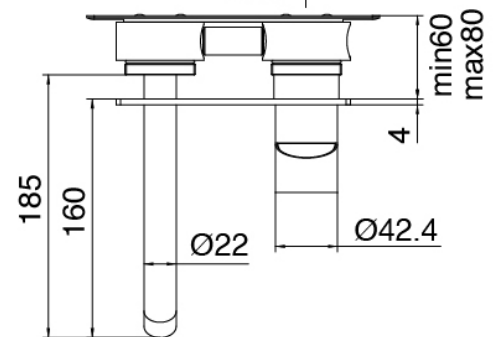

Modern - Miscelatore lavabo ad incasso

Codice kit: 3405 MLI-040

Miscelatore lavabo ad incasso

Componenti

Miscelatore monocomando

Cod: 3400A113AA0

Miscelatore lavabo ad incasso senza piastra - getto
180 mm - Parti esterne

Parte grezza

Cod: 3300B113A00

Miscelatore lavabo ad incasso - parti grezze

Manetta

Cod: 3305MA02A00

HANDLE MA02 Manetta mix incassi

Finiture disponibili:

finiture speciali su richiesta salvo quantitativi minimi di ordine garantiti