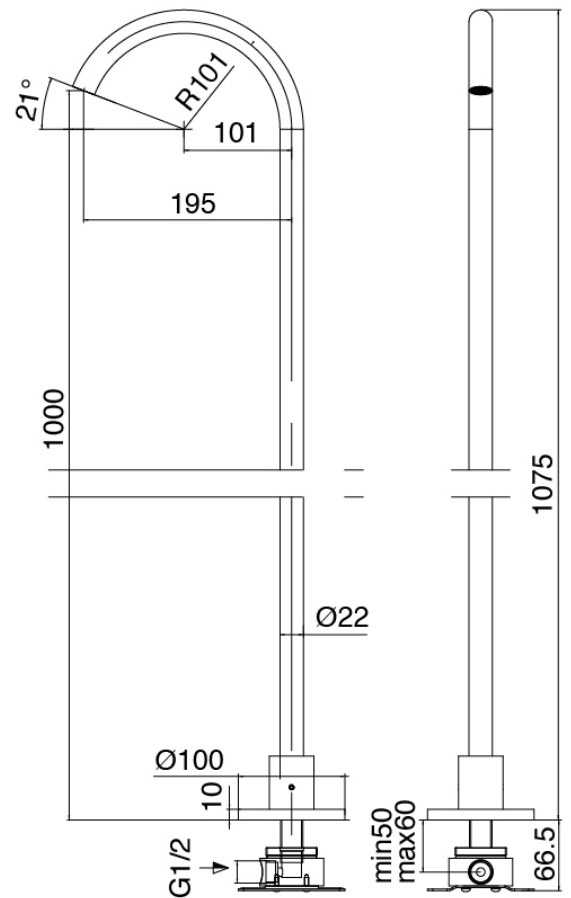

Modern - Miscelatore da piano

Codice kit: 3405 GLT-060

Miscelatore da piano con getto a colonna da terra

Componenti

Parte grezza

Cod: 3300B099A00

Getto a pavimento - parti grezze

Getto lavabo a pavimento

Cod: 3400T099A00

Getto lavabo a pavimento - getto L230 x H1000 mm

Miscelatore monocomando

Cod: 3305M108A00

Miscelatore lavabo da piano - Ø36mm

Manetta

Cod: 3305MA01A00

HANDLE MA01 Manetta lavabo/bidet