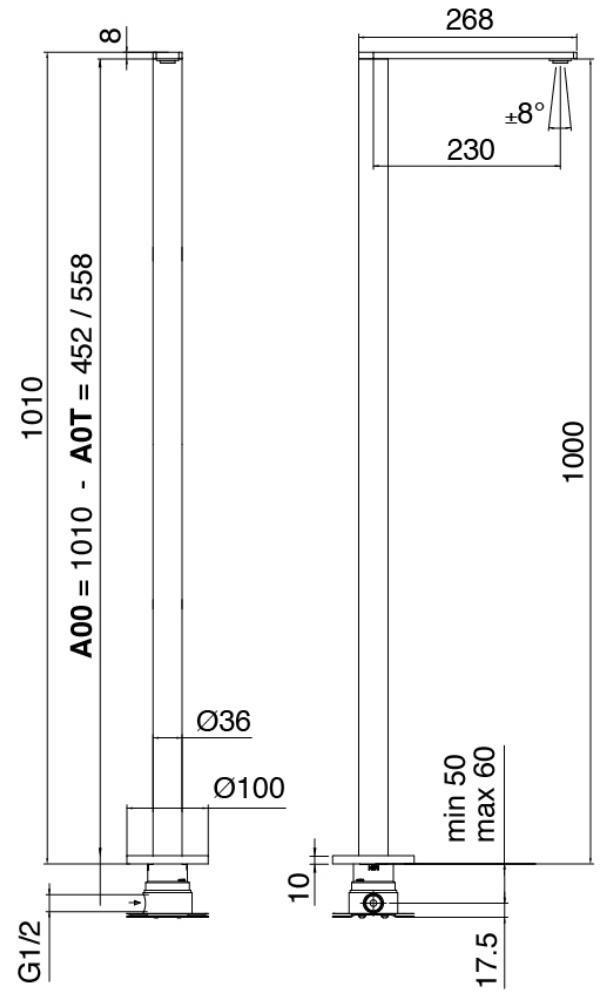

Modern - Miscelatore da piano

Codice kit: 3405 GLT-060

Miscelatore da piano con getto a colonna da terra

Componenti

Parte grezza

Cod: 3300B099A00

Getto a pavimento - parti grezze

Getto lavabo a pavimento

Cod: 3400T099A00

Getto lavabo a pavimento - getto L230 x H1000 mm

Miscelatore monocomando

Cod: 3305M108A00

Miscelatore lavabo da piano - Ø36mm

Manetta

Cod: 3305MA01A00

HANDLE MA01 Manetta lavabo/bidet