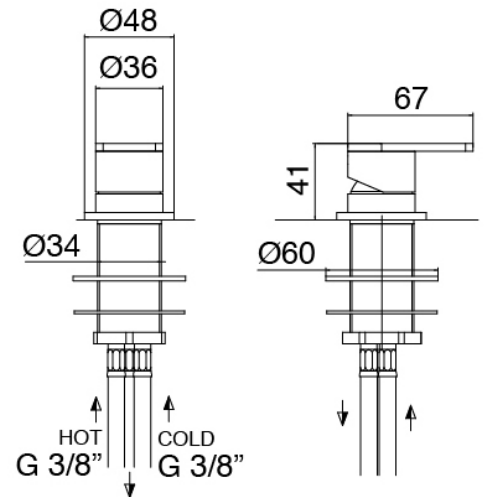

Modern - Miscelatore da piano

Codice kit: 3405 GLT-060

Miscelatore da piano con getto a colonna da terra

Componenti

Parte grezza

Cod: 3300B099A00

Getto a pavimento - parti grezze

Getto lavabo a pavimento

Cod: 3400T099A00

Getto lavabo a pavimento - getto L230 x H1000 mm

Miscelatore monocomando

Cod: 3305M108A00

Miscelatore lavabo da piano - Ø36mm

Manetta

Cod: 3305MA01A00

HANDLE MA01 Manetta lavabo/bidet