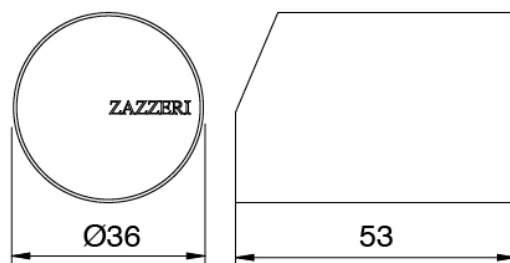

Cod: 3400T099A00

Getto lavabo a pavimento - getto L230 x H1000 mm

Miscelatore monocomando

Cod: 3305M108A00

Miscelatore lavabo da piano - Ø36mm

Manetta

Cod: 3305MA01A00

HANDLE MA01 Manetta lavabo/bidet