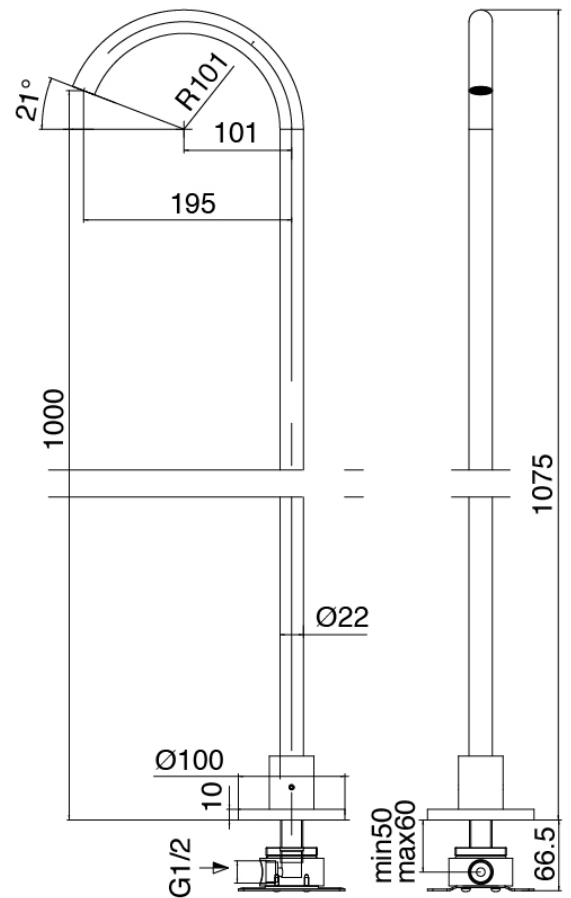

## Q316 - Batteria vasca da piano

Codice kit: 3400 EVY-100

Batteria vasca da piano 3 fori con getto a pavimento – 2 uscite

### Parte grezza

Cod: 3300B099A00

Getto a pavimento - parti grezze

### Manetta

Cod: 3400MA02A00

HANDLE MA02 Manetta mix incassi/lavabo e vasca da terra

### Manetta

Cod: 3400MA04A00

HANDLE MA04 Manetta deviatore a 2 vie senza stop