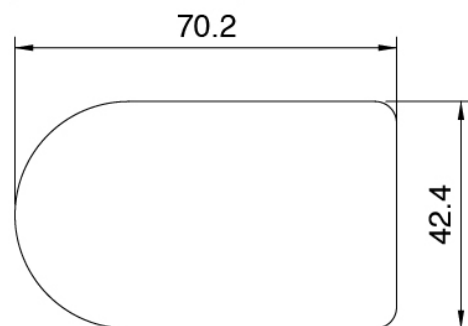

Manetta

Cod: 3400MA04A00

HANDLE MA04 Manetta deviatore a 2 vie senza stop

Finiture disponibili:

finiture speciali su richiesta salvo quantitativi minimi di ordine garantiti

acciaio spazzolato

ASAS

antracite

APAP