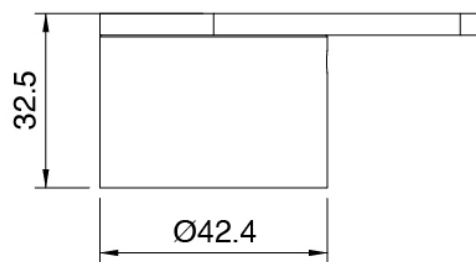

Manetta

Cod: 3400MA04A00

HANDLE MA04 Manetta deviatore a 2 vie senza stop

Finiture disponibili:

finiture speciali su richiesta salvo quantitativi minimi di ordine garantiti

acciaio spazzolato

ASAS

antracite

APAP