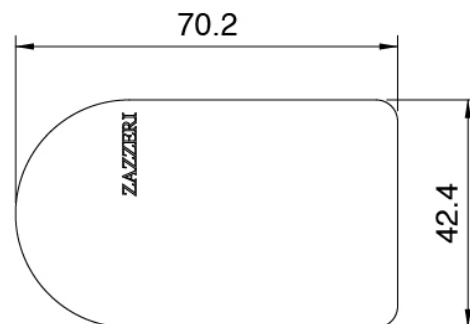

Manetta

Cod: 3400MA02A00

HANDLE MA02 Manetta mix incassi/lavabo e vasca da terra