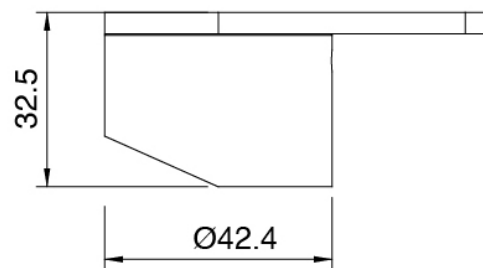

Manetta

Cod: 3400MA02A00

HANDLE MA02 Manetta mix incassi/lavabo e vasca da terra