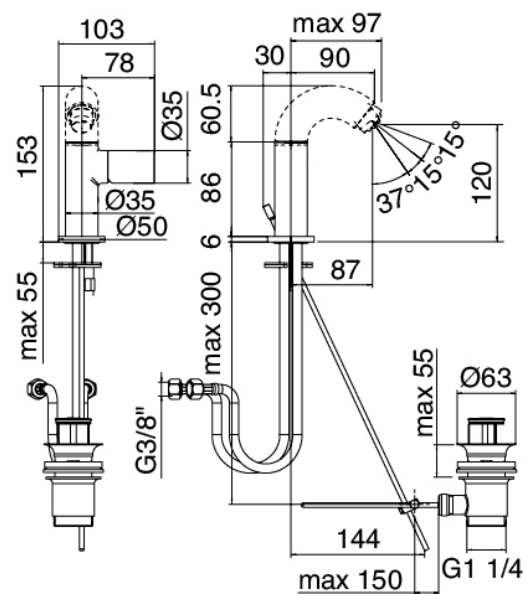

Modern - Miscelatore lavabo

Codice kit: 2100 MLX-040

Miscelatore lavabo con scarico

Componenti

Getto erogatore Pop

Cod: 2100CL01A00

Getto lavabo - Ottone

Miscelatore monocomando

Cod: 2100A201A00

Miscelatore bidet/lavabo piccolo con scarico - senza getto

Finiture disponibili:

finiture speciali su richiesta salvo quantitativi minimi di ordine garantiti

Cromo

CRCR

acciaio spazzolato

ASAS