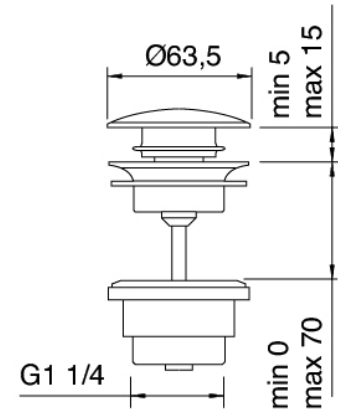

### Miscelatore monocomando

Cod: 2100A099A00

Miscelatore lavabo alto senza scarico - senza getto

## Tappo di scarico a pressione

Cod: 2900K302A00

Scarico con comando a pressione