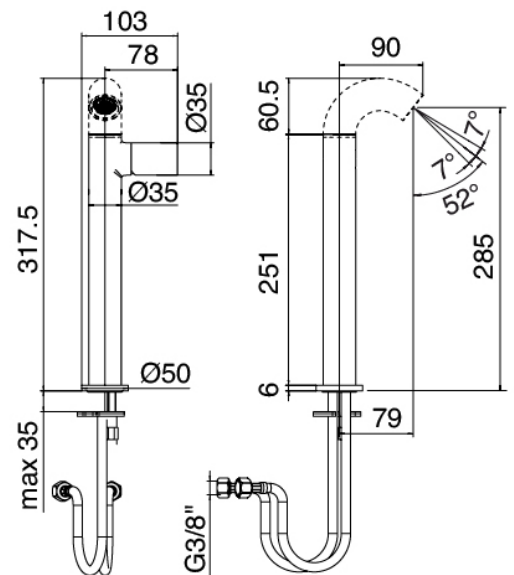

### Getto erogatore Pop

Cod: 2100CL01A00

Getto lavabo - Ottone

### Miscelatore monocomando

Cod: 2100A099A00

Miscelatore lavabo alto senza scarico - senza getto

## Tappo di scarico a pressione

Cod: 2900K302A00

Scarico con comando a pressione